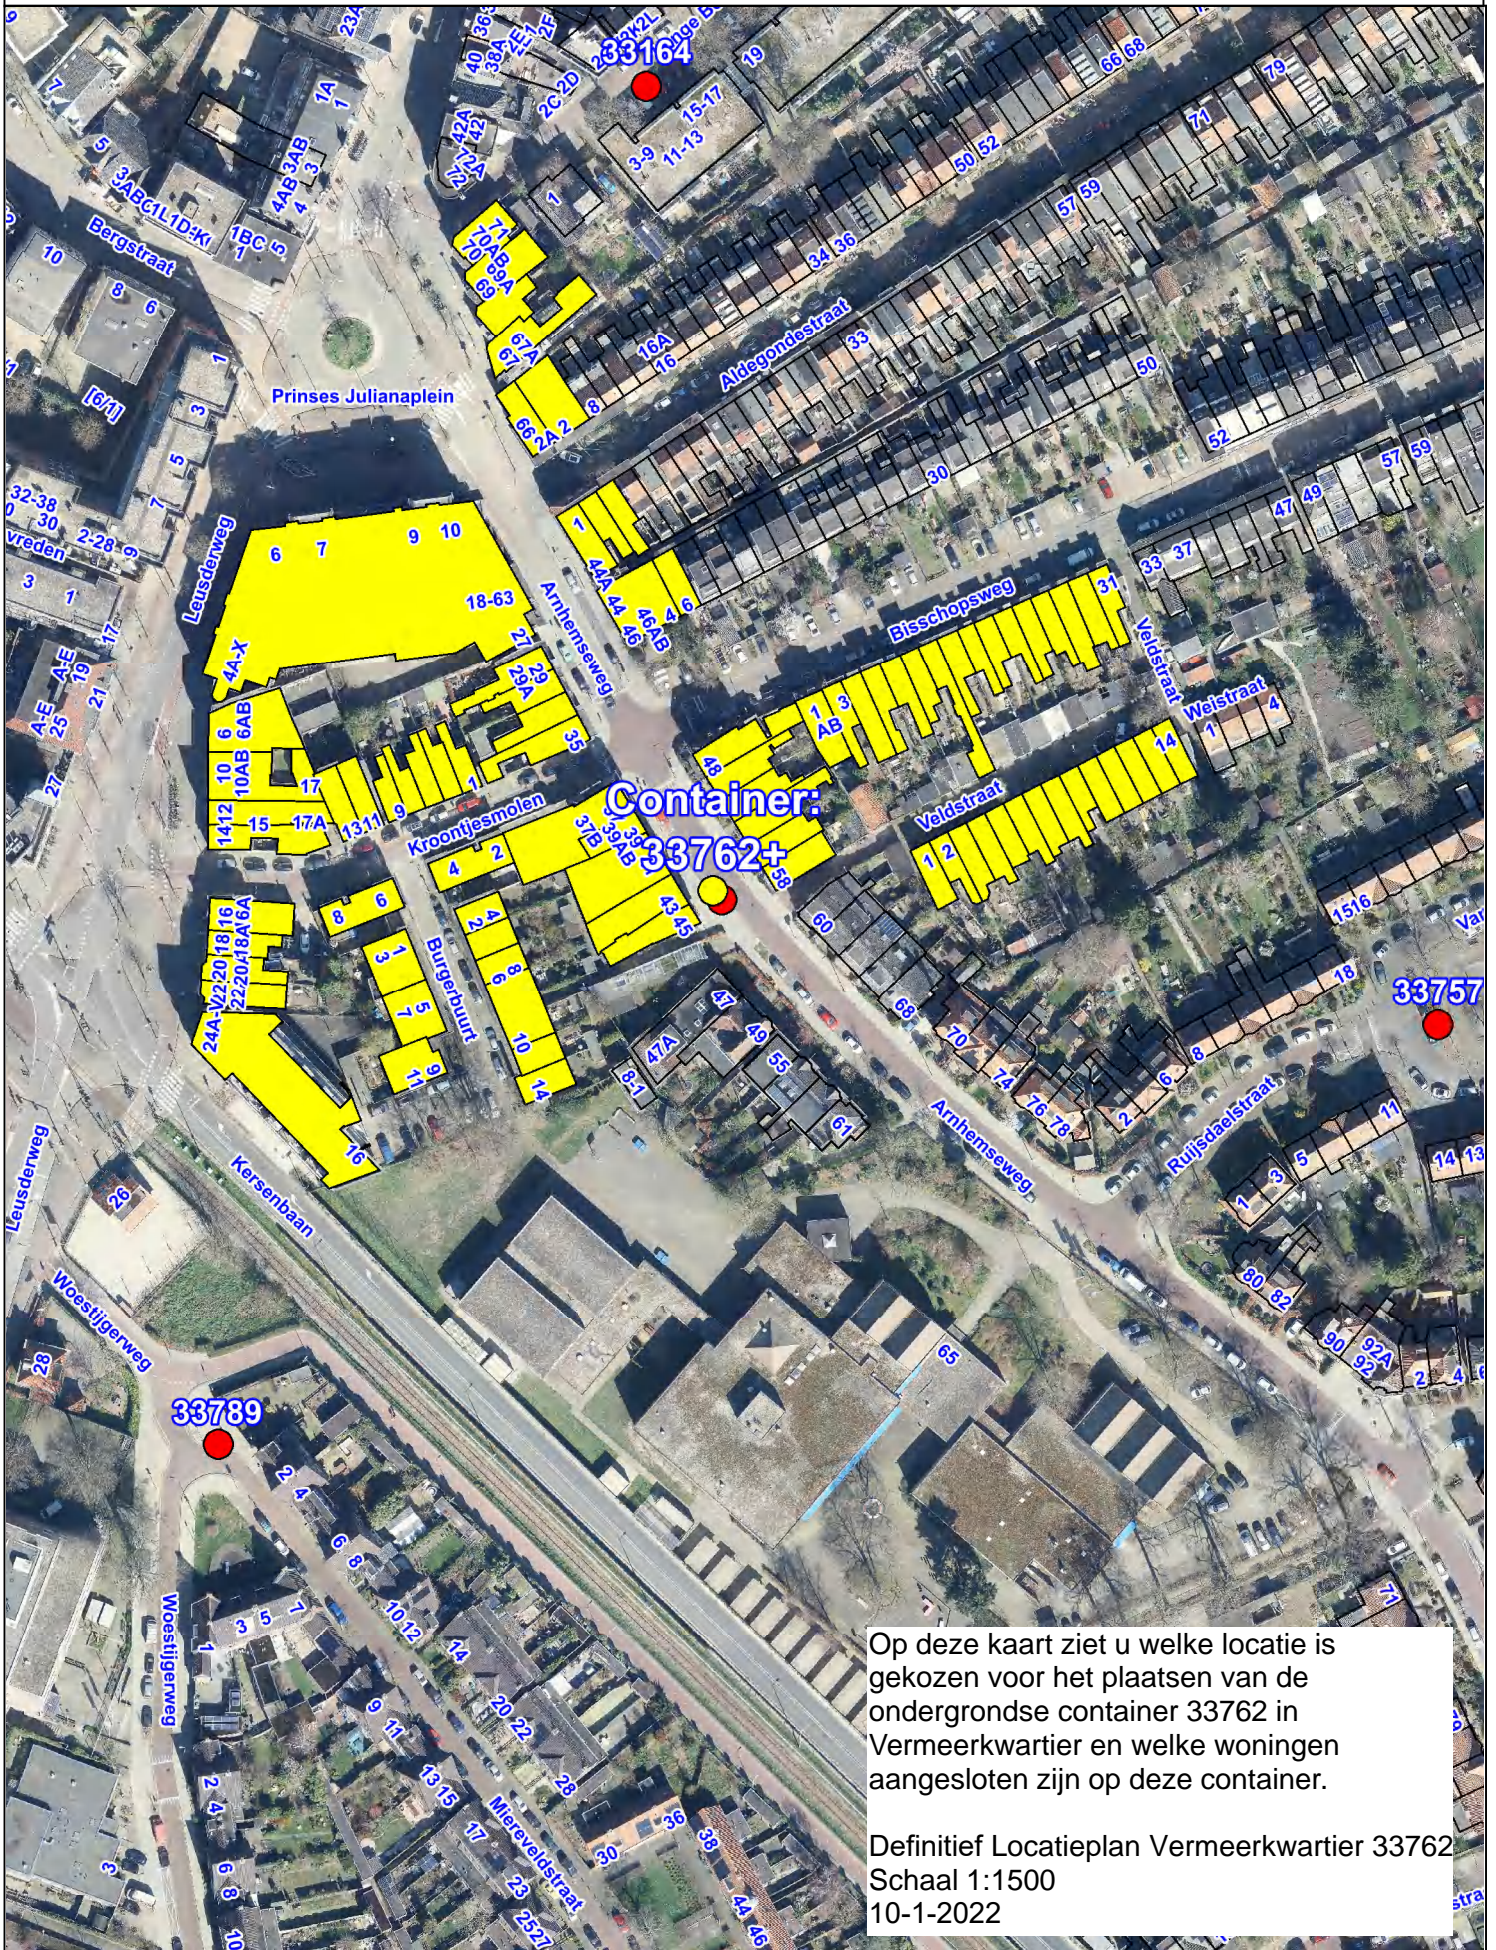

Locatie ondergrondse container restafval

Op deze kaart ziet u welke locatie is gekozen voor het plaatsen van de ondergrondse container 33762 in Vermeerkwartier en welke woningen aangesloten zijn op deze container.

Definitief Locatieplan Vermeerkwartier 33762
Schaal 1:1500
10-1-2022