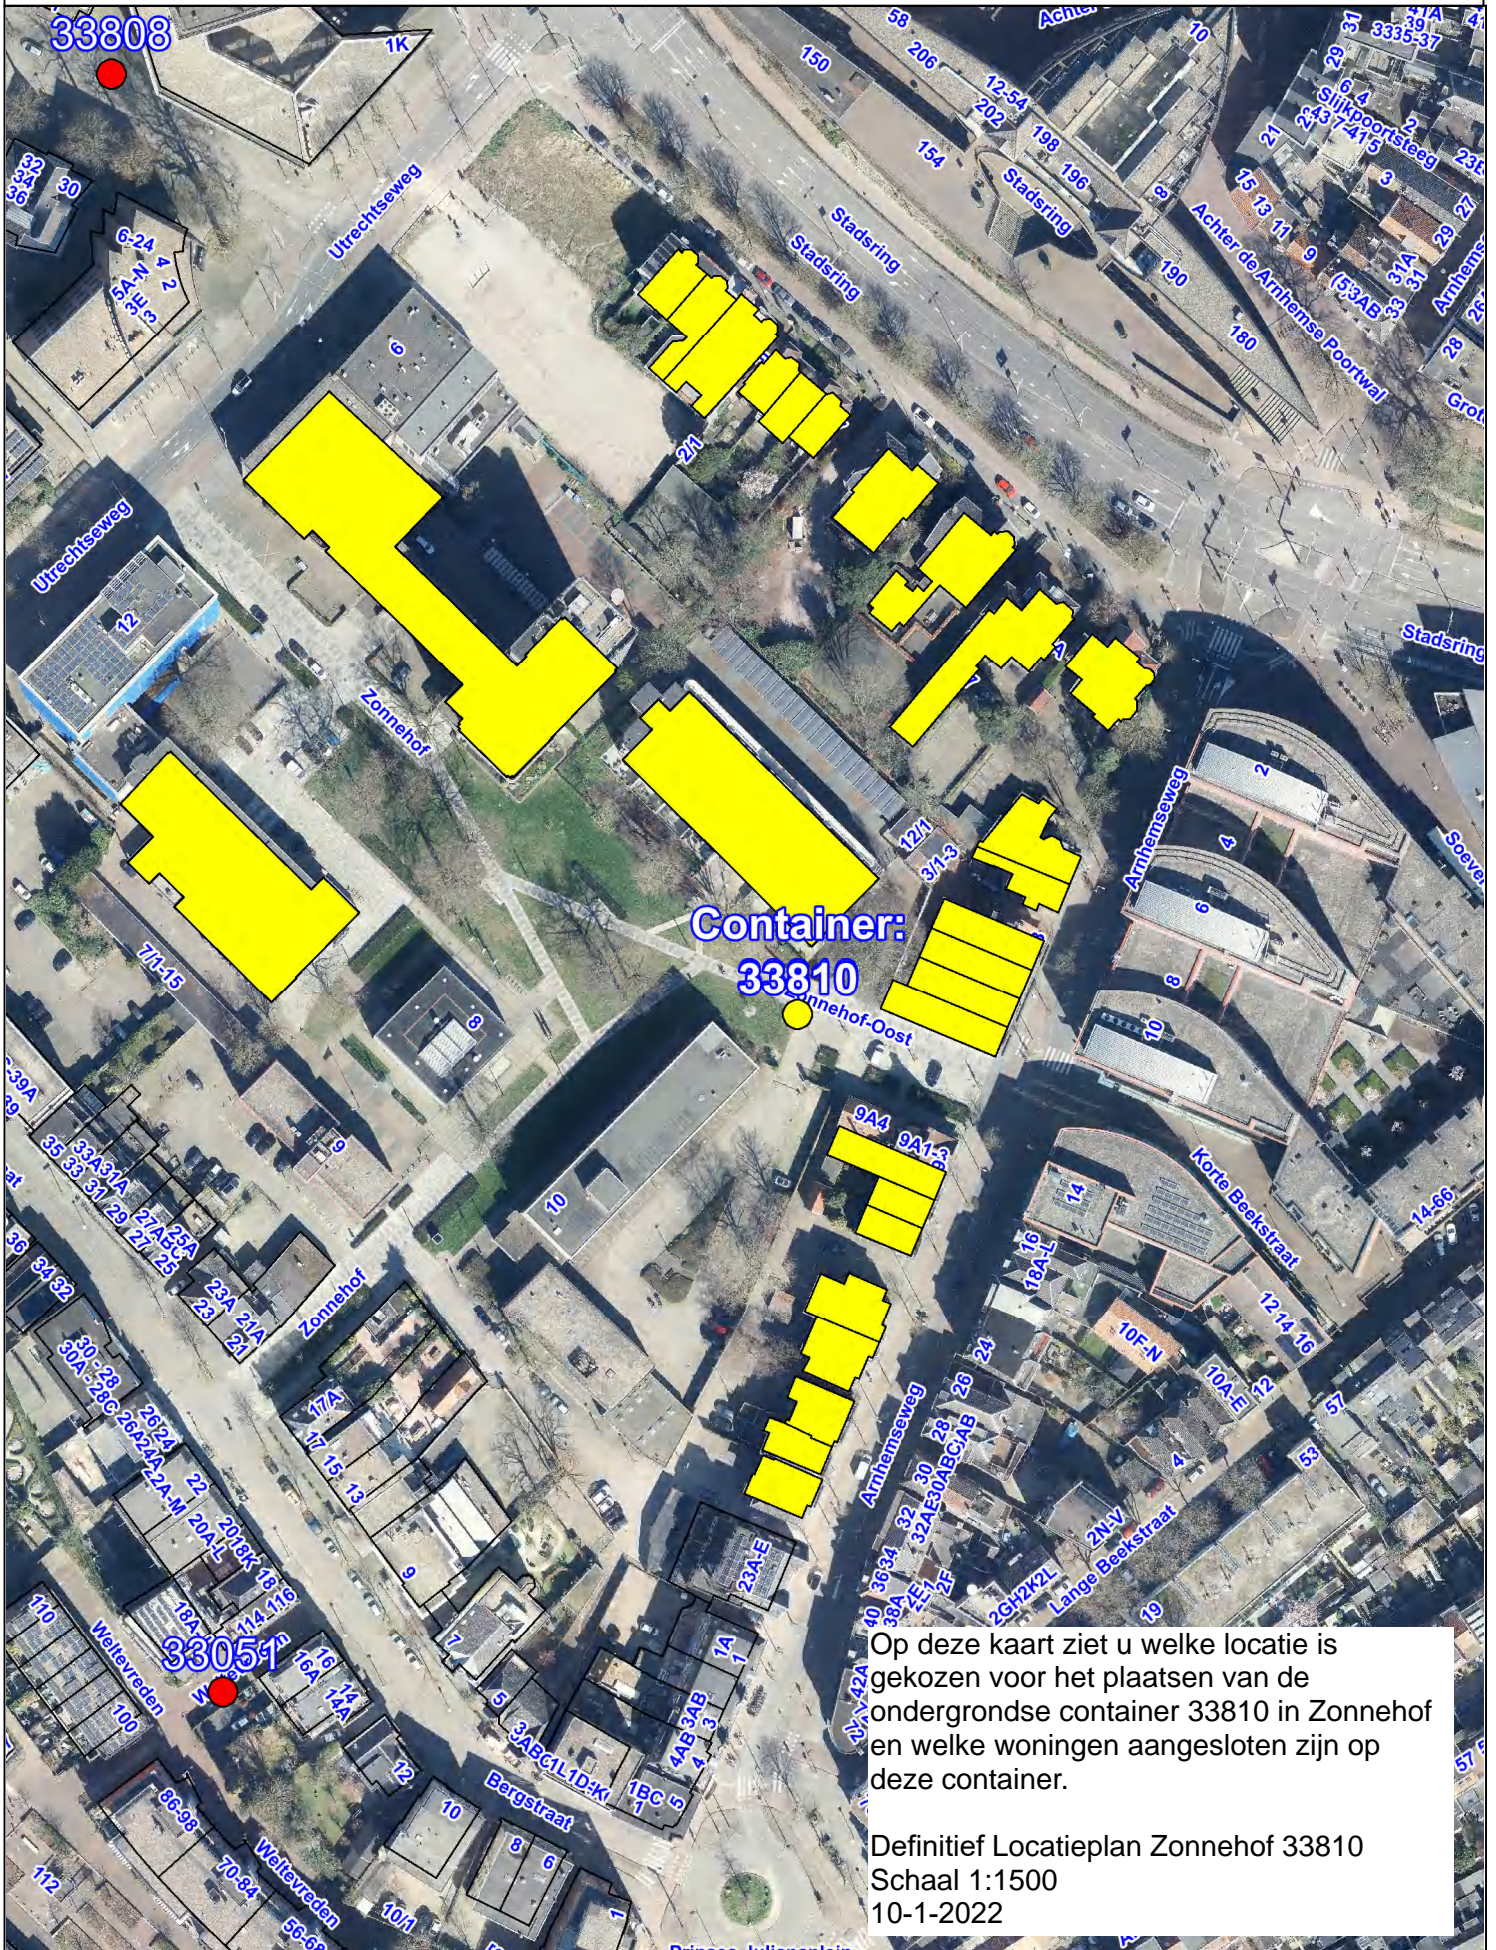

Locatie ondergrondse container restafval

Op deze kaart ziet u welke locatie is gekozen voor het plaatsen van de ondergrondse container 33810 in Zonnehof en welke woningen aangesloten zijn op deze container.

Definitief Locatieplan Zonnehof 33810
Schaal 1:1500
10-1-2022