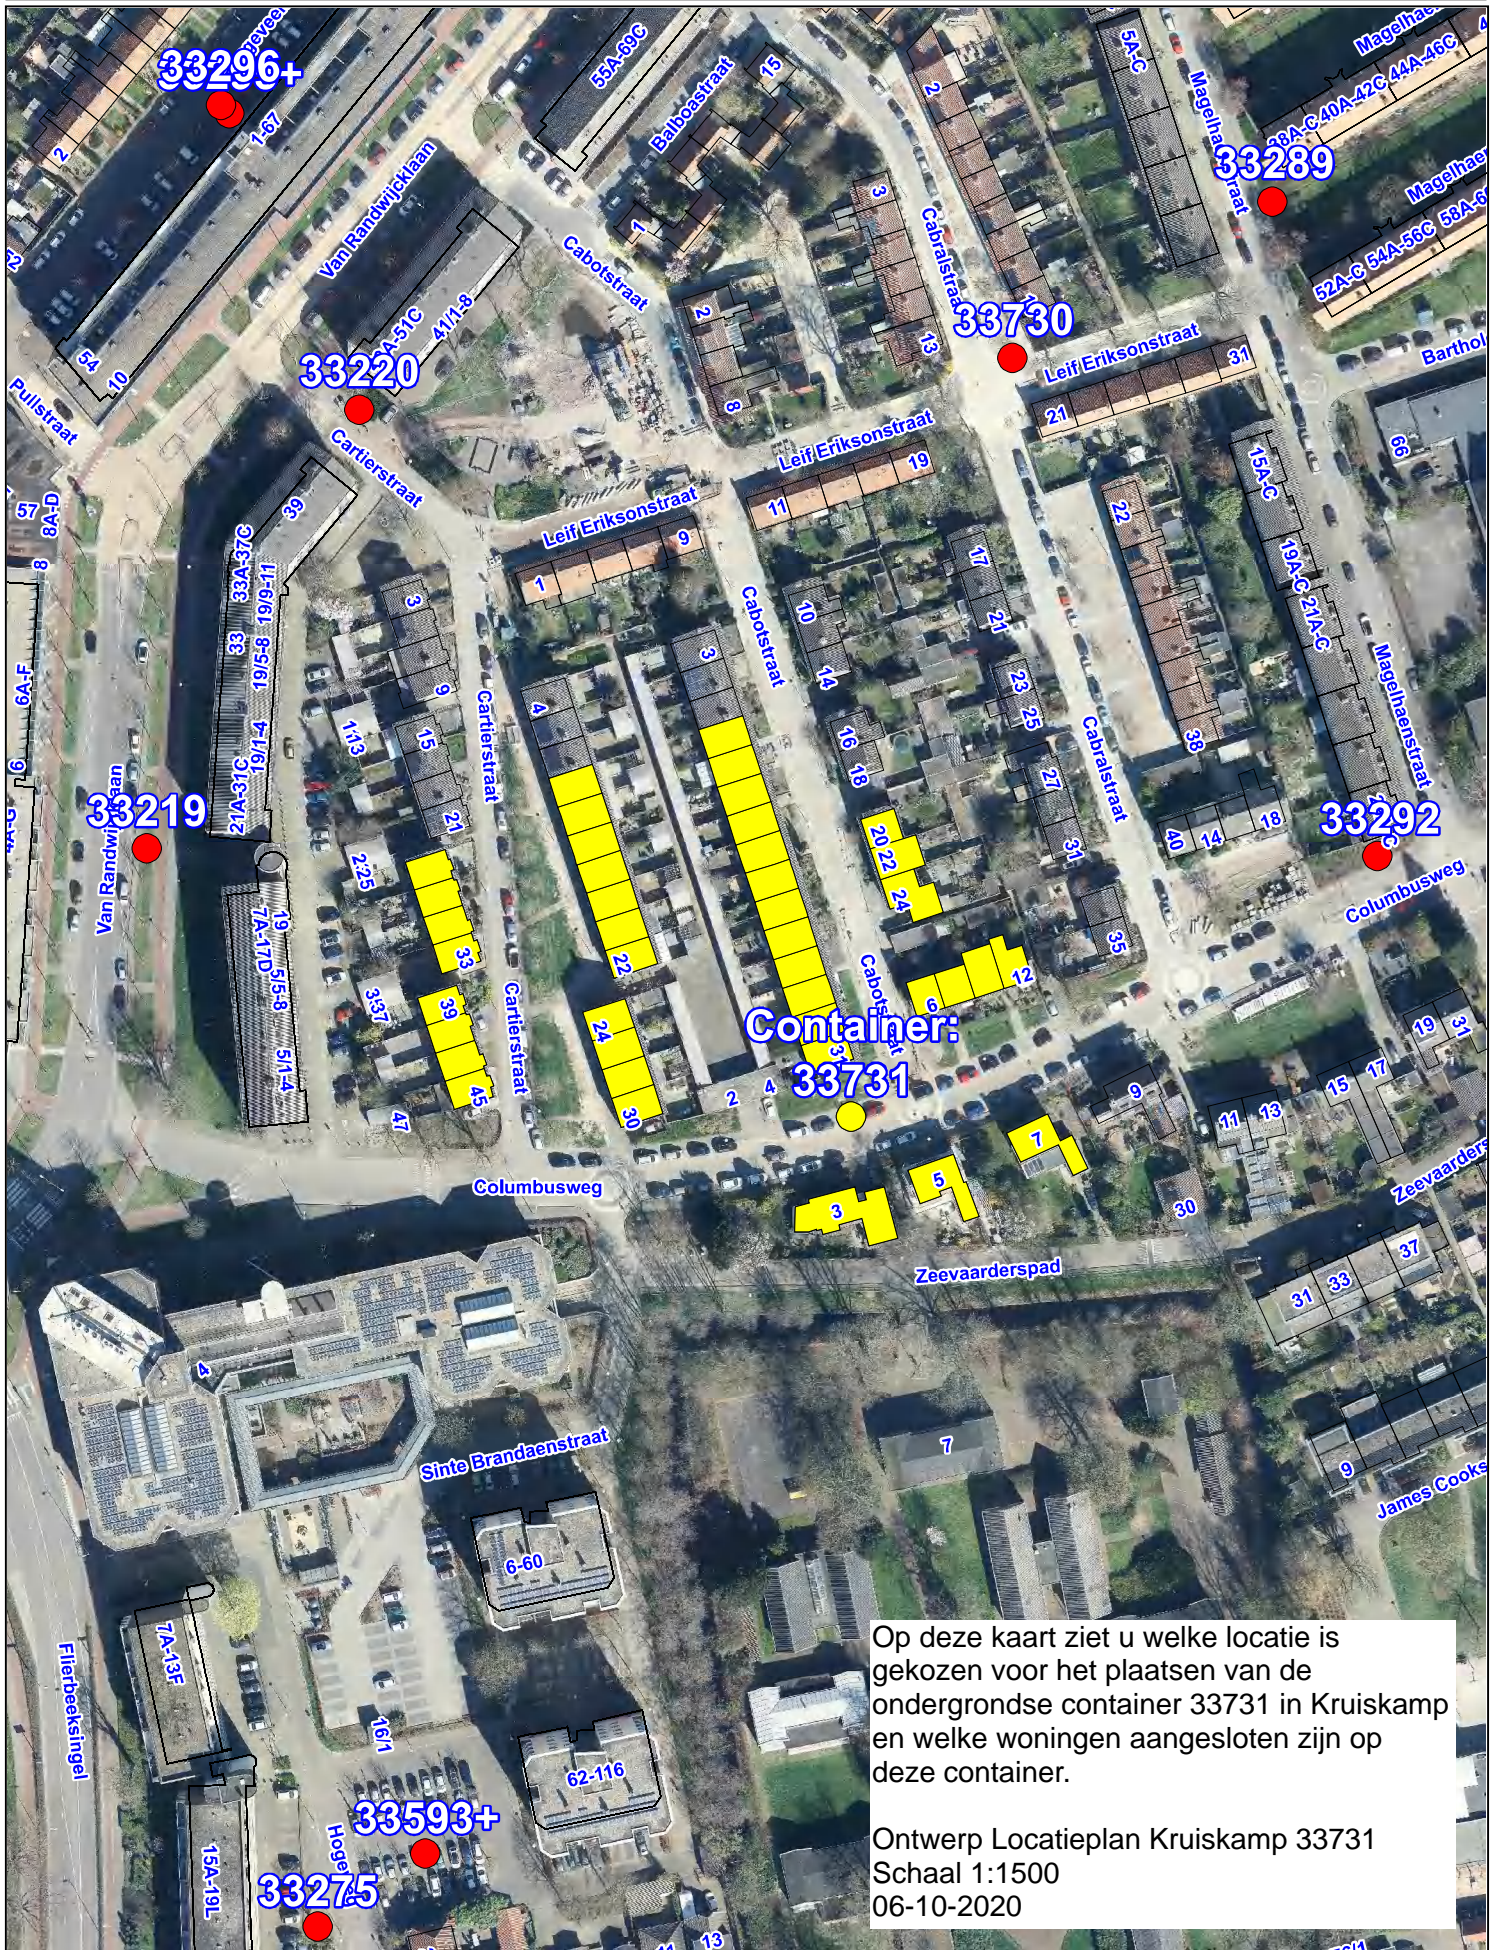

# Locatie ondergrondse container restafval

Op deze kaart ziet u welke locatie is gekozen voor het plaatsen van de ondergrondse container 33731 in Kruiskamp en welke woningen aangesloten zijn op deze container.

Ontwerp Locatieplan Kruiskamp 33731  
Schaal 1:1500  
06-10-2020