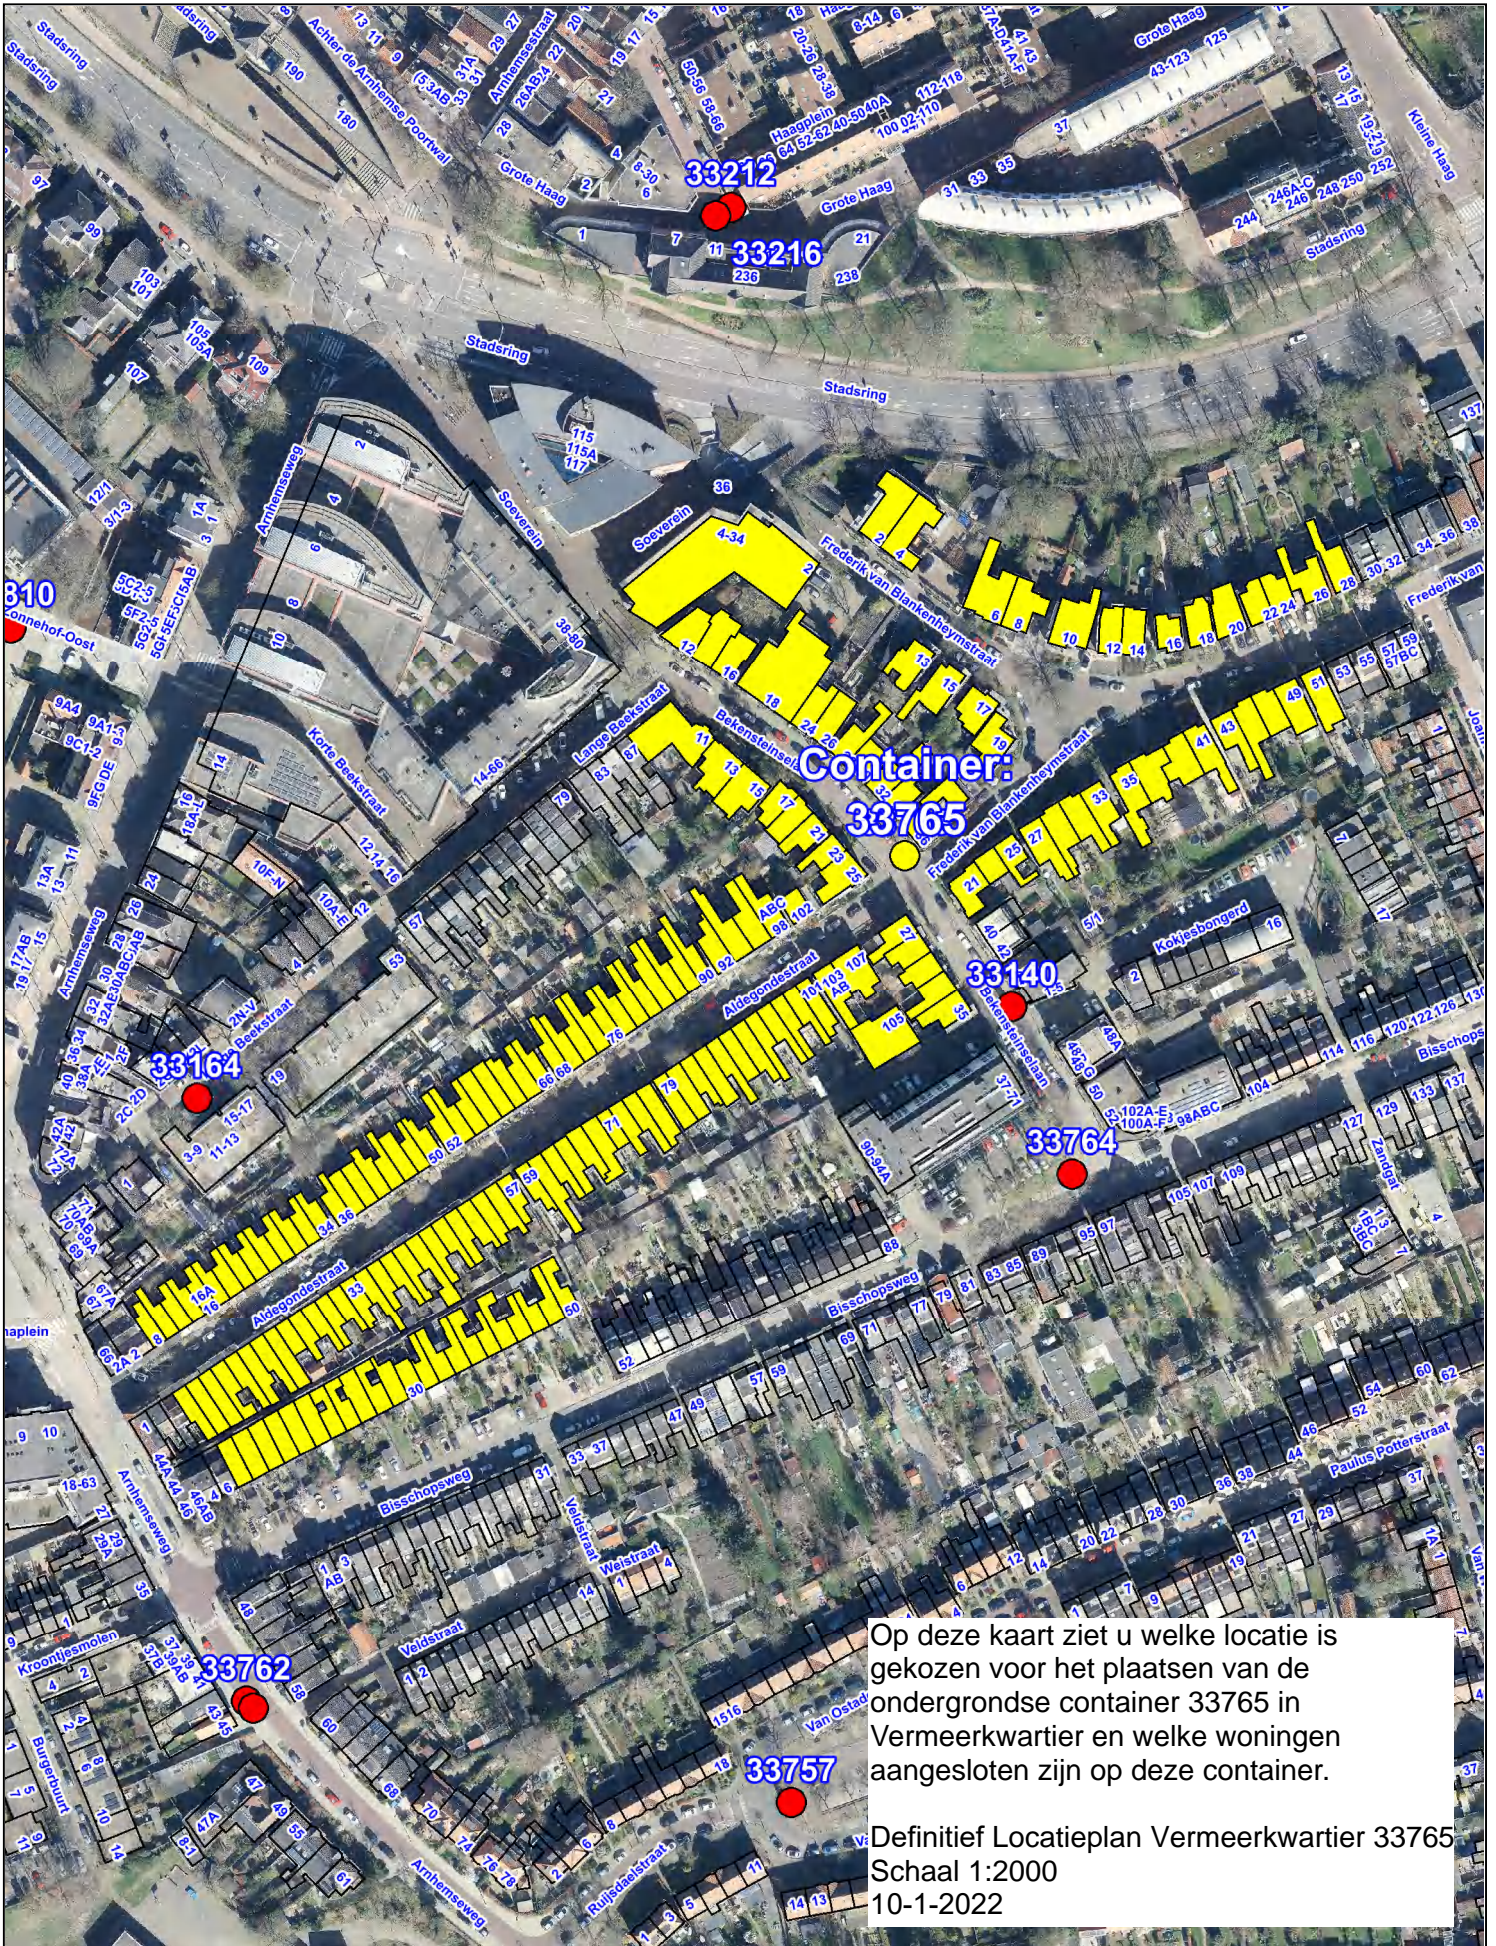

Locatie ondergrondse container restafval

Op deze kaart ziet u welke locatie is gekozen voor het plaatsen van de ondergrondse container 33765 in Vermeerkwartier en welke woningen aangesloten zijn op deze container.

Definitief Locatieplan Vermeerkwartier 33765
Schaal 1:2000
10-1-2022