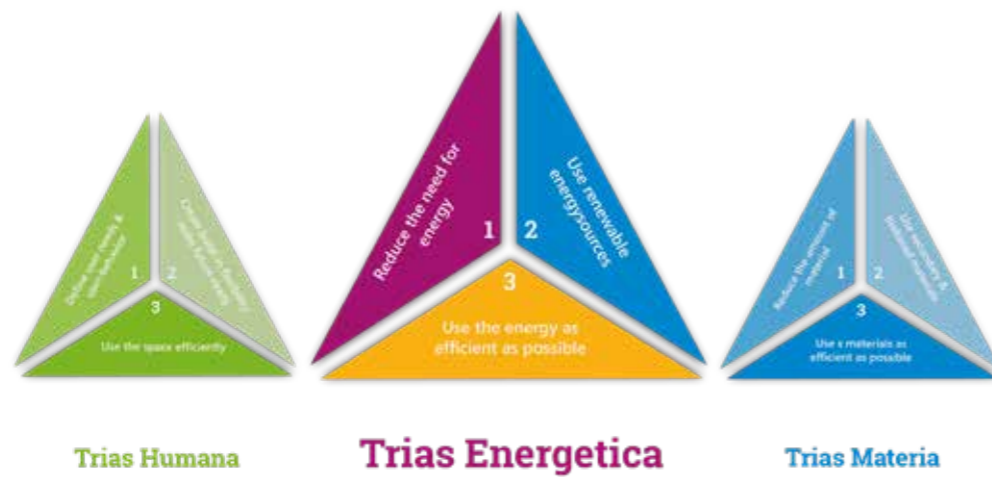

Trends

ENERGIEBESPARING

BEPERKEN LICHTVERVUILING

CIRCULARITEIT

NATUUR-INCLUSIEF

Van lichtmasten naar wandsteun

- **Historie:** doet recht aan de historische context
- **Duurzaam:** minder materiaal (geen mast);
- **Minder verrommeling:** minder objecten en geen geparkeerde fietsen aan lichtmasten;
- **Beheer:** minder onderhoud, geen scheve masten door aanrijdingen;
- **Ecologie:** gericht licht naar beneden - geen lichtvervuiling
- **Energiebesparing:** door led-technologie, slim dimmen en minder lichtpunten