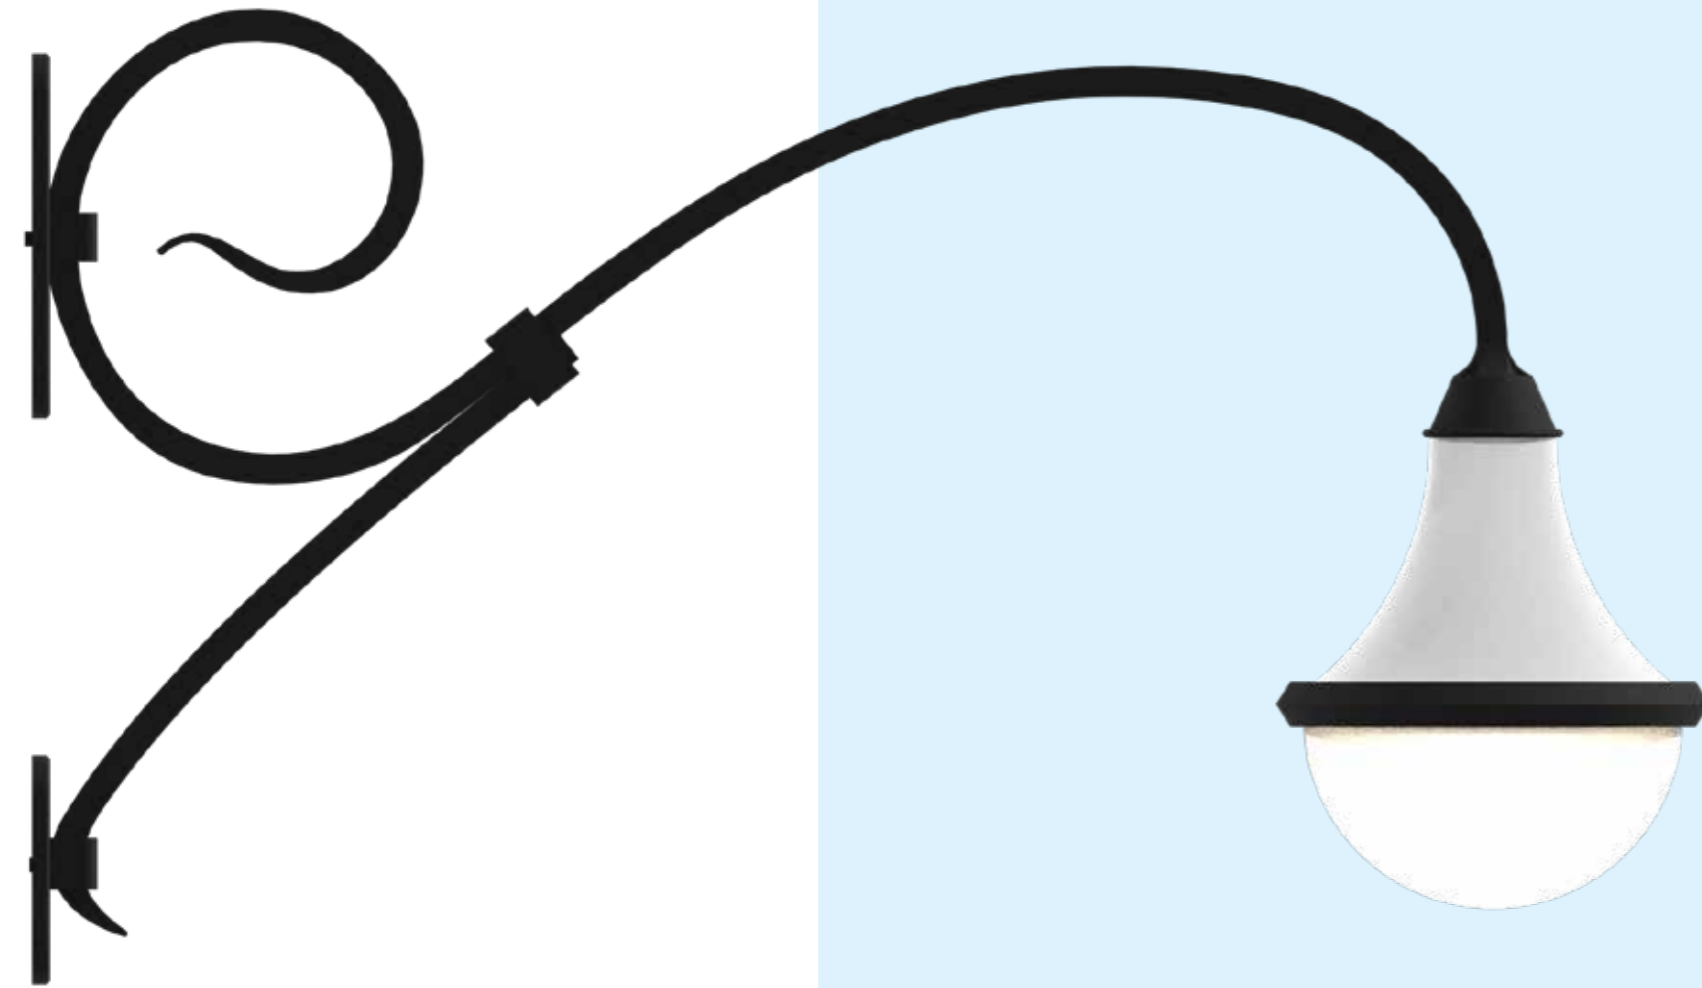

Vormgeving