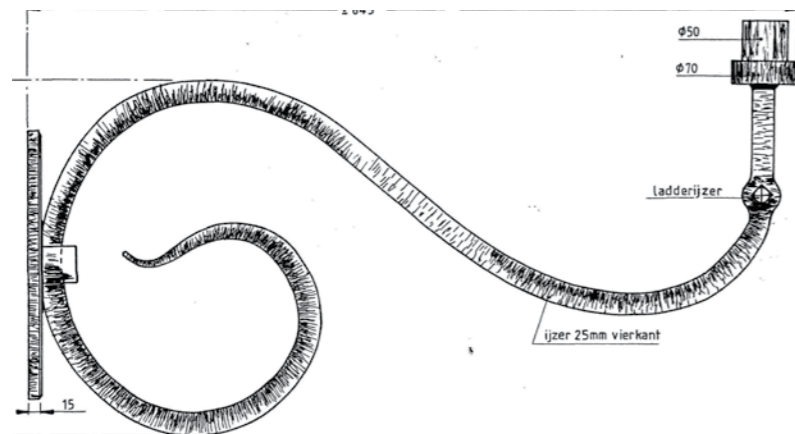

Klassieke wandsteun in de binnenstad

Archetype: FAKKEL / KAARS

Archetype: LAMPION

Inpassing

- Sierlijke boog draagt de lamp naar de straat;
- Vormgeving uithouder afgeleid van uithouder in de binnenstad;
- Voldoende afstand tot de gevel > goede spreiding & geen vlek op gevel;
- Voldoende hoogte tbv spreiding
- Afscherming naar de gevel