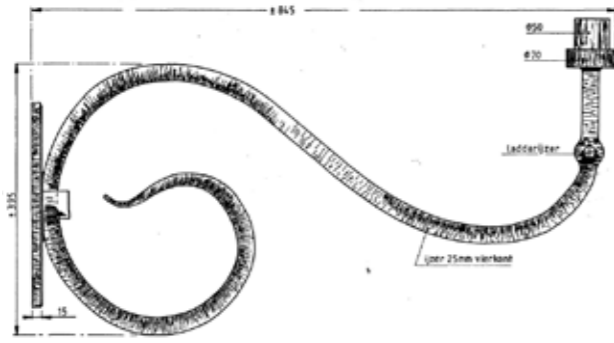

Klassieke wandsteun in de binnenstad

Archetype: FAKKEL / KAARS

Archetype: LAMPION

Inpassing

- Sierlijke boog draagt de lamp naar de straat;
- Vormgeving uithouder afgeleid van uithouder in de binnenstad;
- Voldoende afstand tot de gevel > goede spreiding & geen vlek op gevel;
- Voldoende hoogte tbv spreiding
- Afscherming naar de gevel

Wandsteun

wandsteun orgineel staand

wandsteun gespiegeld hangend

Verlengd

wandsteun verhoudingen

Verlengd met extra steun

Vormgeving

- Variant op bestaande uithouder, uniek voor Amersfoort
- Omgedraaid > hangend armatuur
- Iets groter / verder van de wand
- Keuze armatuur: nog te maken