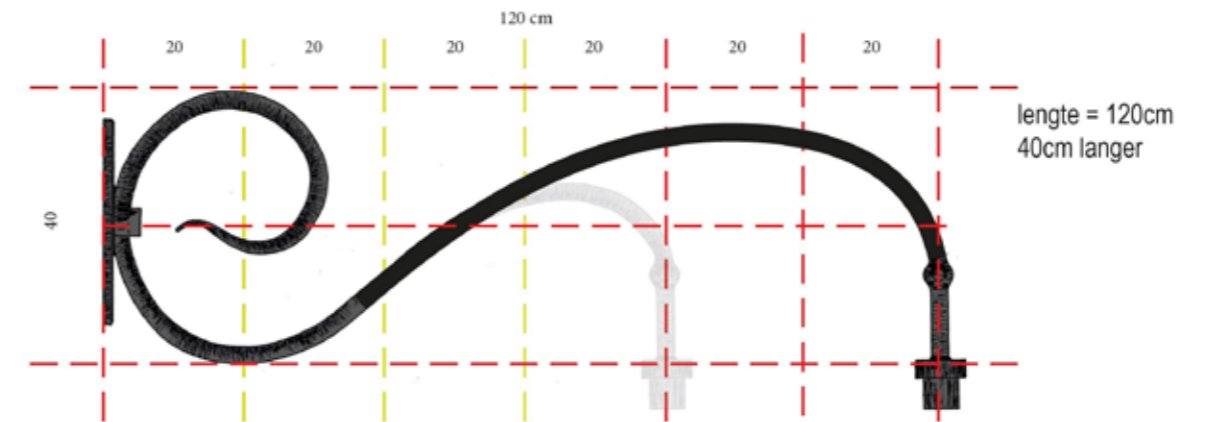

Klassieke wandsteun in de binnenstad

Archetype: FAKKEL / KAARS

Archetype: LAMPION

Inpassing

- Sierlijke boog draagt de lamp naar de straat;
- Vormgeving uithouder afgeleid van uithouder in de binnenstad;
- Voldoende afstand tot de gevel > goede spreiding & geen vlek op gevel;
- Voldoende hoogte tbv spreiding
- Afscherming naar de gevel

Wandsteun

wandsteun orgineel staand

wandsteun gespiegeld hangend

Verlengd

wandsteun verhoudingen

Verlengd met extra steun

Vormgeving

- Variant op bestaande uithouder, uniek voor Amersfoort
- Omgedraaid > hangend armatuur
- Iets groter / verder van de wand
- Keuze armatuur: nog te maken