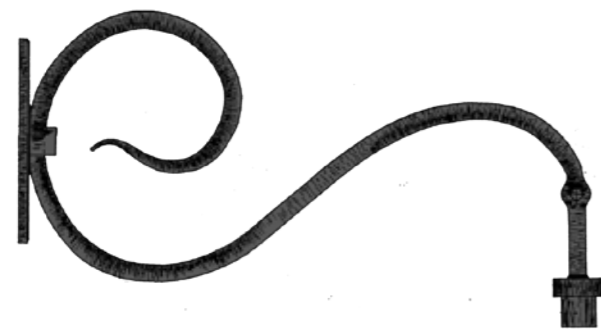

Klassieke wandsteun in de binnenstad

Archetype: FAKKEL / KAARS

Archetype: LAMPION

Inpassing

- Sierlijke boog draagt de lamp naar de straat;
- Vormgeving uithouder afgeleid van uithouder in de binnenstad;
- Voldoende afstand tot de gevel > goede spreiding & geen vlek op gevel;
- Voldoende hoogte tbv spreiding
- Afscherming naar de gevel

Wandsteun

wandsteun orgineel staand

wandsteun gespiegeld hangend

Verlengd

wandsteun verhoudingen

Verlengd met extra steun

Vormgeving

- Variant op bestaande uithouder, uniek voor Amersfoort
- Omgedraaid > hangend armatuur
- Iets groter / verder van de wand
- Keuze armatuur: nog te maken