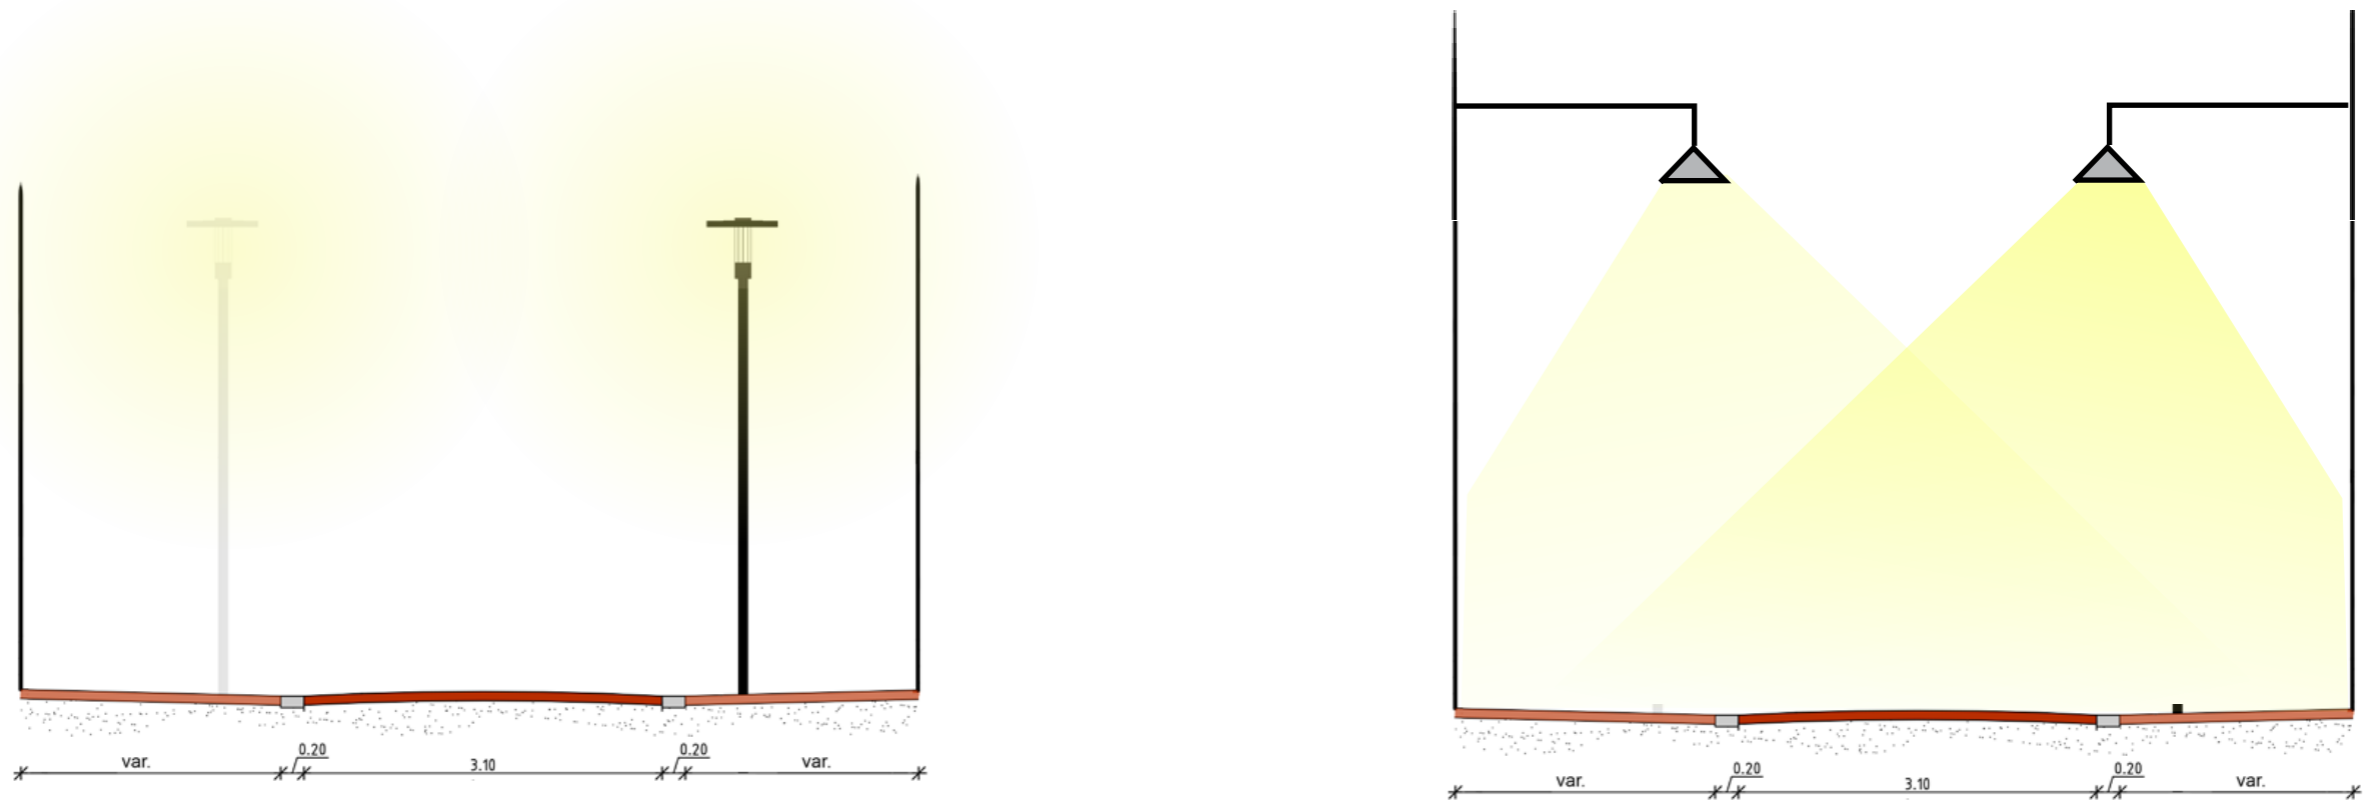

Trends

ENERGIEBESPARING

BEPERKEN LICHTVERVUILING

CIRCULARITEIT

NATUUR-INCLUSIEF

Van lichtmasten naar wandsteun

- **Historie:** doet recht aan de historische context
- **Duurzaam:** minder materiaal (geen mast);
- **Minder verrommeling:** minder objecten en geen geparkeerde fietsen aan lichtmasten;
- **Beheer:** minder onderhoud, geen scheve masten door aanrijdingen;
- **Ecologie:** gericht licht naar beneden - geen lichtvervuiling
- **Energiebesparing:** door led-technologie, slim dimmen en minder lichtpunten

Wandsteun

wandsteun orgineel staand

wandsteun gespiegeld hangend

Verlengd

wandsteun verhoudingen

Verlengd met extra steun

Vormgeving

- Variant op bestaande uithouder, uniek voor Amersfoort
- Omgedraaid > hangend armatuur
- Iets groter / verder van de wand
- Keuze armatuur: nog te maken