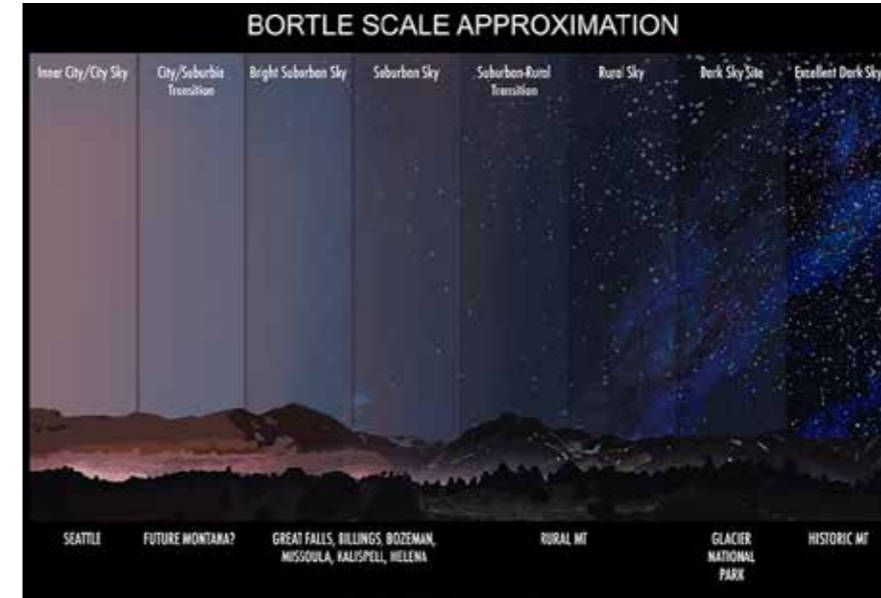

BEPERKEN LICHTVERVUILING