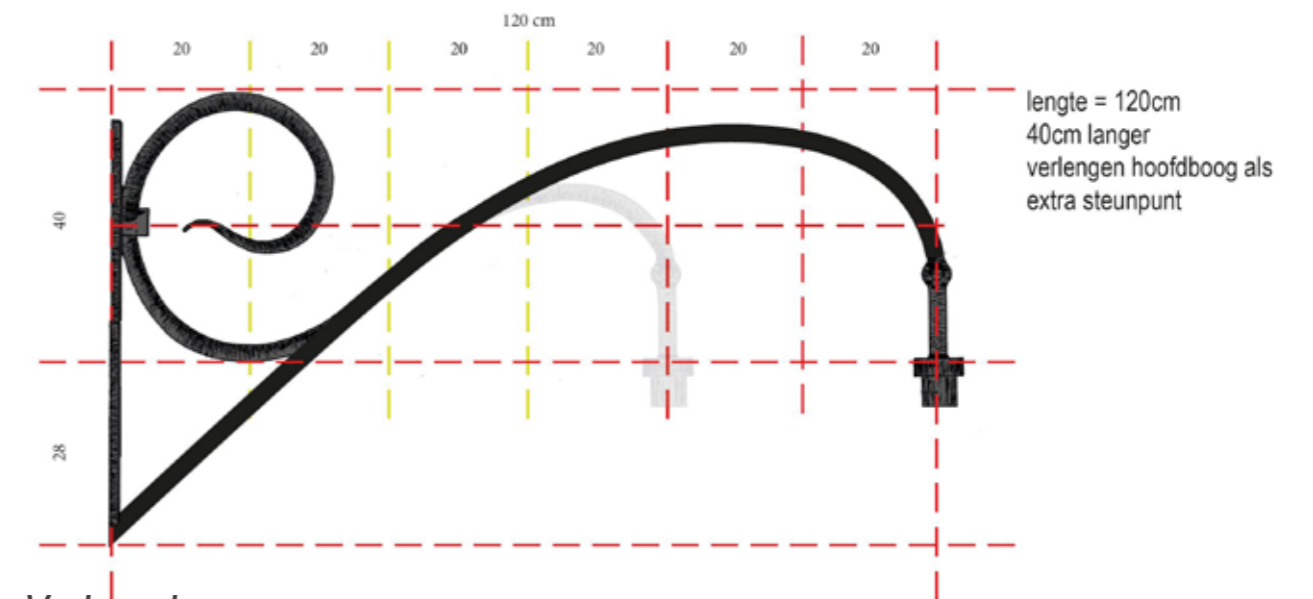

Wandsteun

wandsteun orgineel staand

wandsteun gespiegeld hangend

Verlengd

wandsteun verhoudingen

Verlengd met extra steun

Vormgeving

- Variant op bestaande uithouder, uniek voor Amersfoort
- Omgedraaid > hangend armatuur
- Iets groter / verder van de wand
- Keuze armatuur: nog te maken