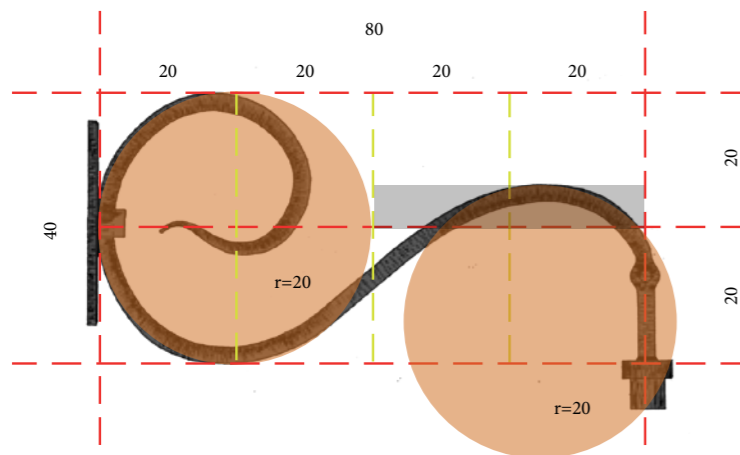

Wandsteun

wandsteun orgineel staand

wandsteun gespiegeld hangend

Verlengd

wandsteun verhoudingen

Verlengd met extra steun

Vormgeving

- Variant op bestaande uithouder, uniek voor Amersfoort
- Omgedraaid > hangend armatuur
- Iets groter / verder van de wand
- Keuze armatuur: nog te maken