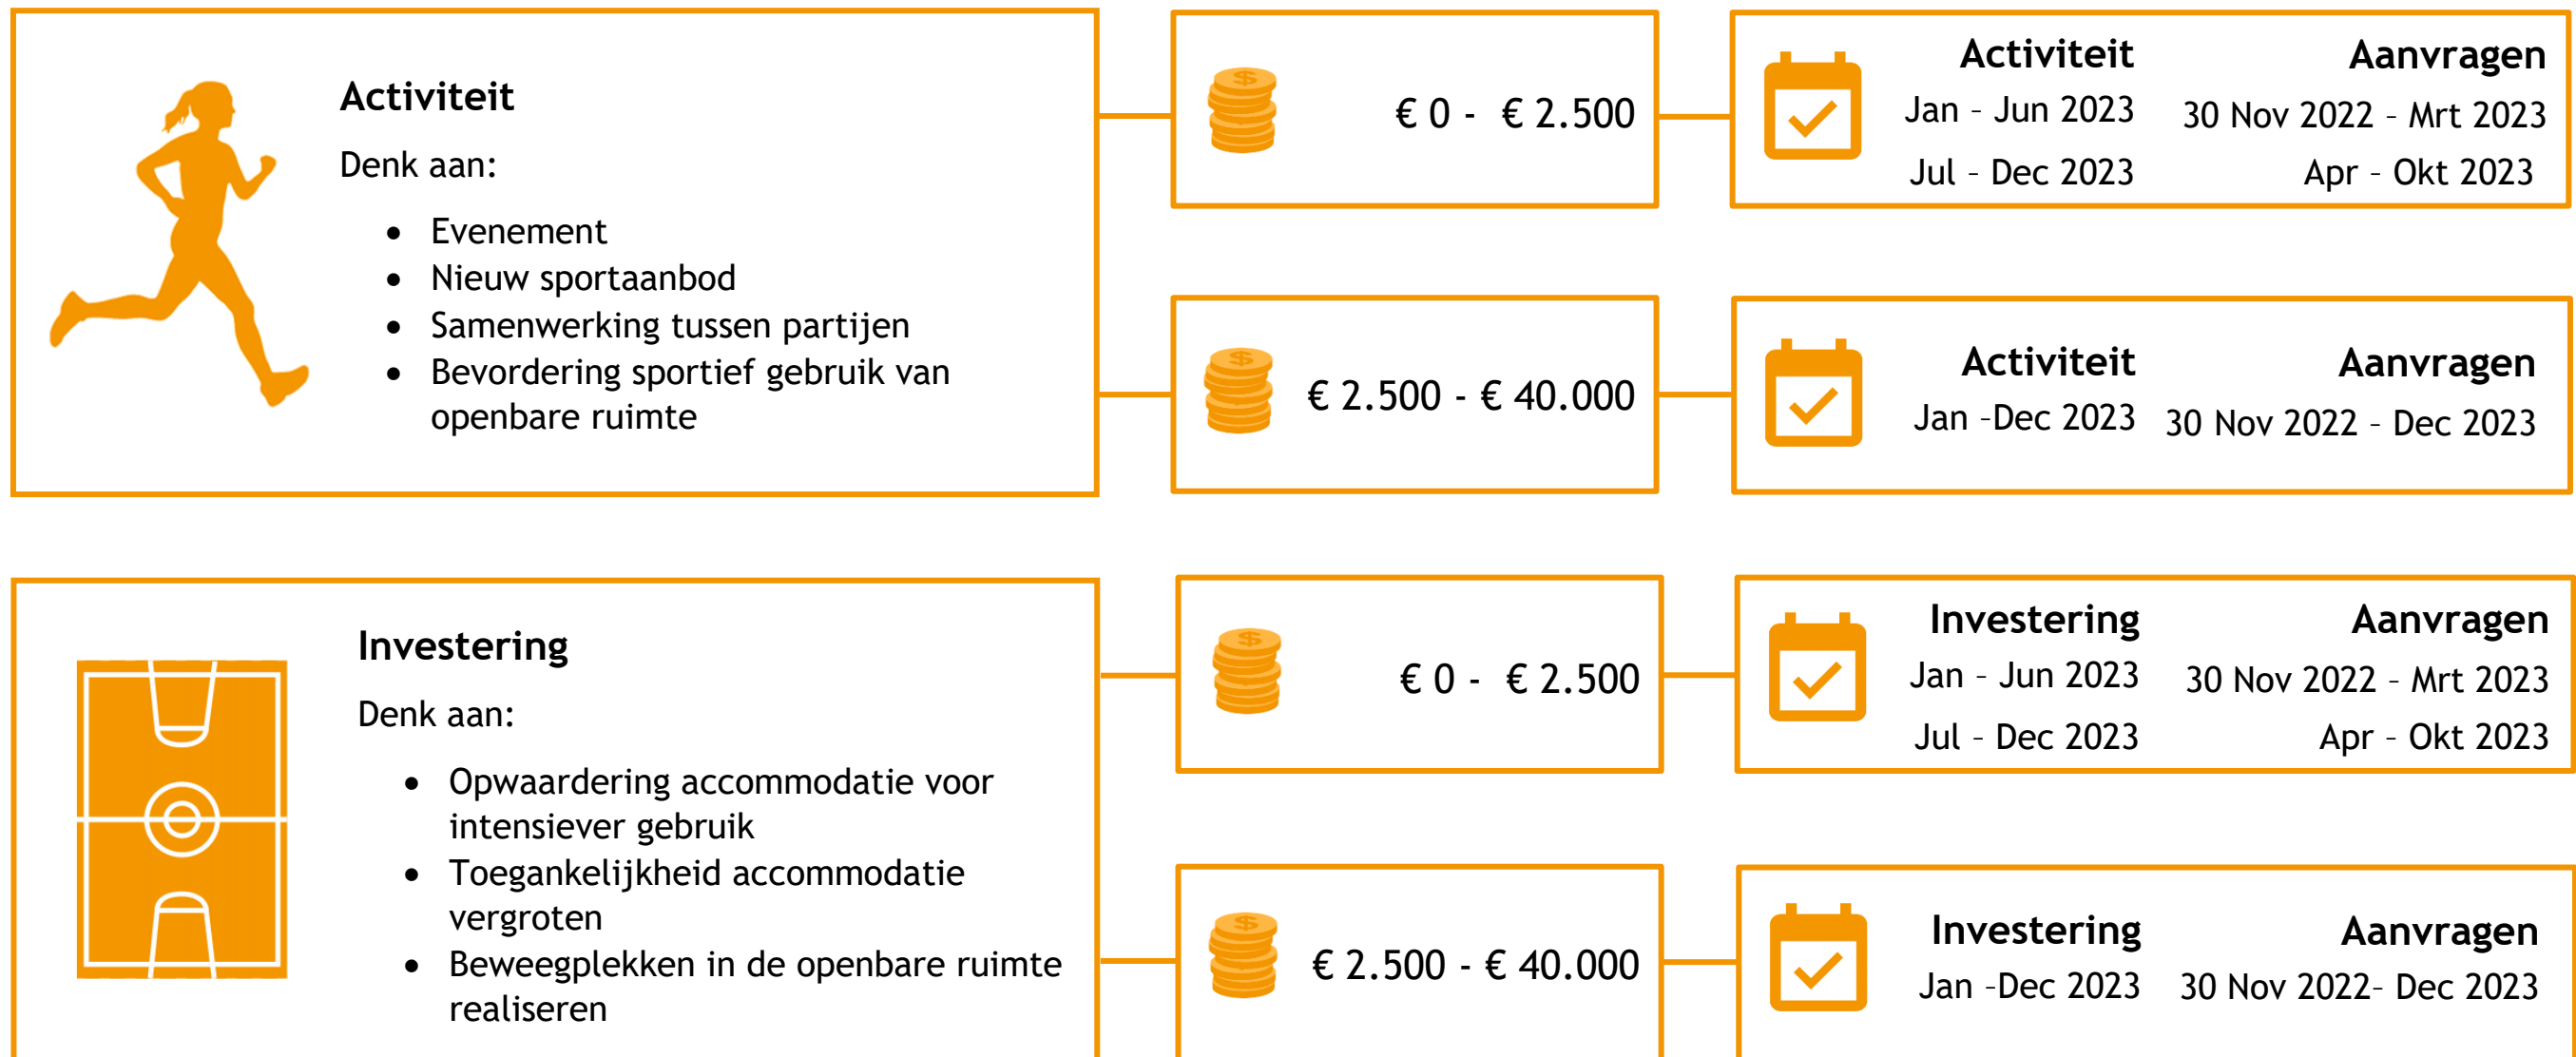

## Subsidieregeling Sport en Bewegen

Stimuleert duurzaam sporten en bewegen in Amersfoort en draagt bij aan de toegankelijkheid daarvan.

### Beoordeling aanvragen

Aanvragen tot 2.500 euro worden op volgorde van binnenkomst behandeld. In de eerste maand van de aanvraagperiode worden deze verzameld. Per aanvrager worden de eerste drie complete aanvragen in eerste instantie toegekend voor zover het budget dit toelaat. Als er daarna nog budget over is worden eventuele extra aanvragen na de verdelingsronde in behandeling genomen op volgorde van binnenkomst tot het budget op is. Voor aanvragen van 2.500 tot 40.000 euro gelden dezelfde uitgangspunten, maar wordt in eerste instantie alleen de eerste aanvraag beoordeeld op volgorde van binnenkomst.