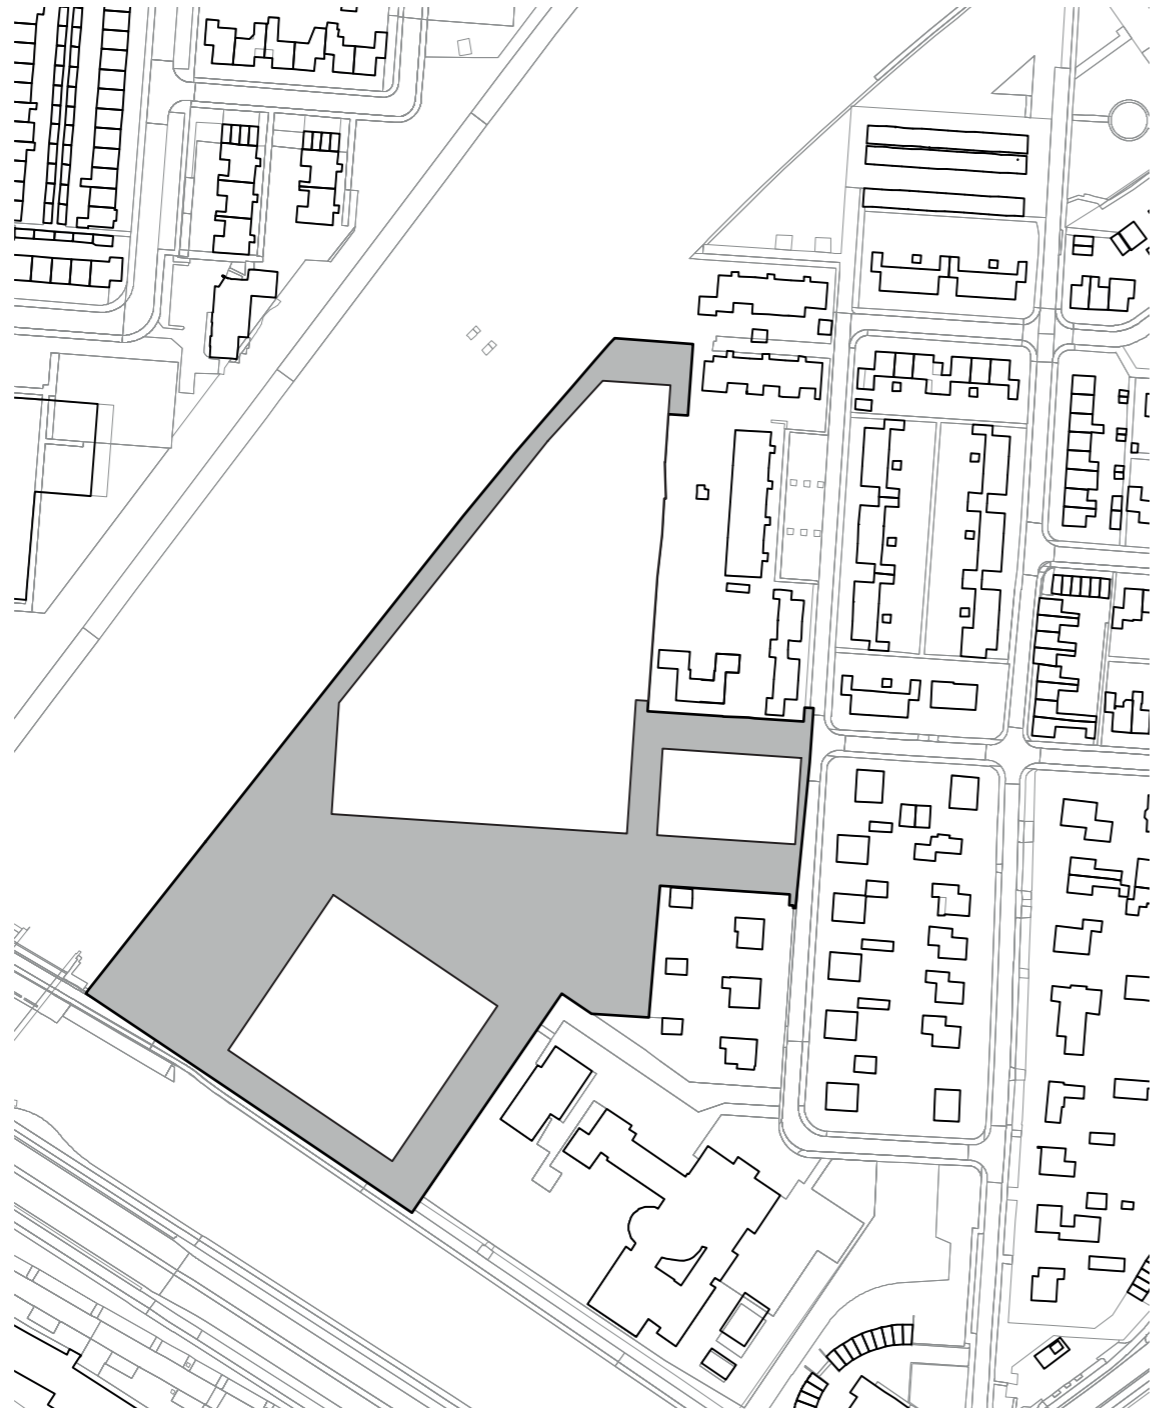

DO sportpark

Vergelijkingskader is 31.287 m² waarvan:
15.009 m² openbaar gebied
16.278 m² afgezoomd / privaat / collectief

Situatie voorheen (2018 op basis van luchtfoto)

Vergelijkingskader is 31.287 m² waarvan:
14.084 m² openbaar gebied
17.203 m² afgezoomd / privaat / collectief

DO sportpark

10.325 m² groen in openbaar gebied
1.791 m² groen op sportterrein

Situatie voorheen (2018 op basis van luchtfoto)

9.472 m² groen in openbaar gebied
6.713 m² groen op sportterrein en voormalig zwembad

DO sportpark

4.684 m² verharding in openbaar gebied
14.487 verharding op privé gebied, dit is inclusief bebouwing,
nieuwbouw en kunstgras tennisvelden (ca. 3.133 m²)

Situatie voorheen (2018 op basis van luchtfoto)

2.417 m² footprint bebouwing