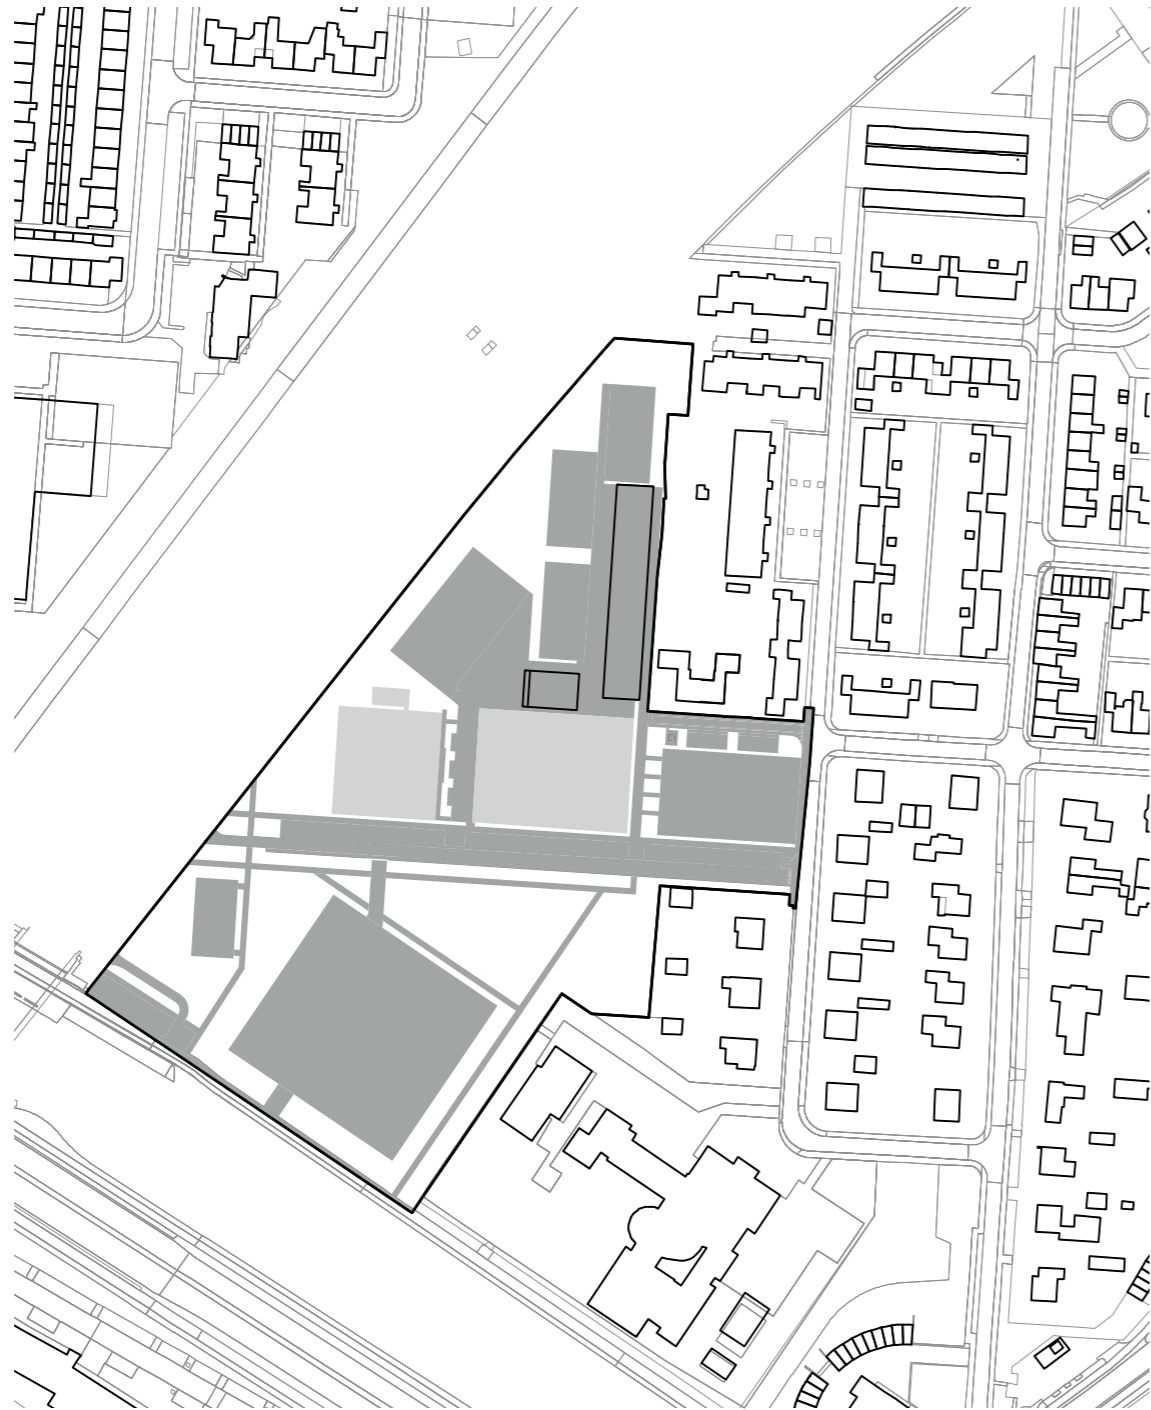

DO sportpark

Vergelijkingskader is 31.287 m² waarvan:
15.009 m² openbaar gebied
16.278 m² afgezoomd / privaat / collectief

Situatie voorheen (2018 op basis van luchtfoto)

Vergelijkingskader is 31.287 m² waarvan:
14.084 m² openbaar gebied
17.203 m² afgezoomd / privaat / collectief

DO sportpark

10.325 m² groen in openbaar gebied
1.791 m² groen op sportterrein

Situatie voorheen (2018 op basis van luchtfoto)

9.472 m² groen in openbaar gebied
6.713 m² groen op sportterrein en voormalig zwembad

DO sportpark

4.684 m² verharding in openbaar gebied
14.487 verharding op privé gebied, dit is inclusief bebouwing,
nieuwbouw en kunstgras tennisvelden (ca. 3.133 m²)

Situatie voorheen (2018 op basis van luchtfoto)

4.612 m² verharding in openbaar gebied
10.490 m² verharding op privé gebied, dit is inclusief
bebouwing en kunstgras sportvelden (ca. 2.354 m²)

DO sportpark

5.568 m² footprint bebouwing

Situatie voorheen (2018 op basis van luchtfoto)