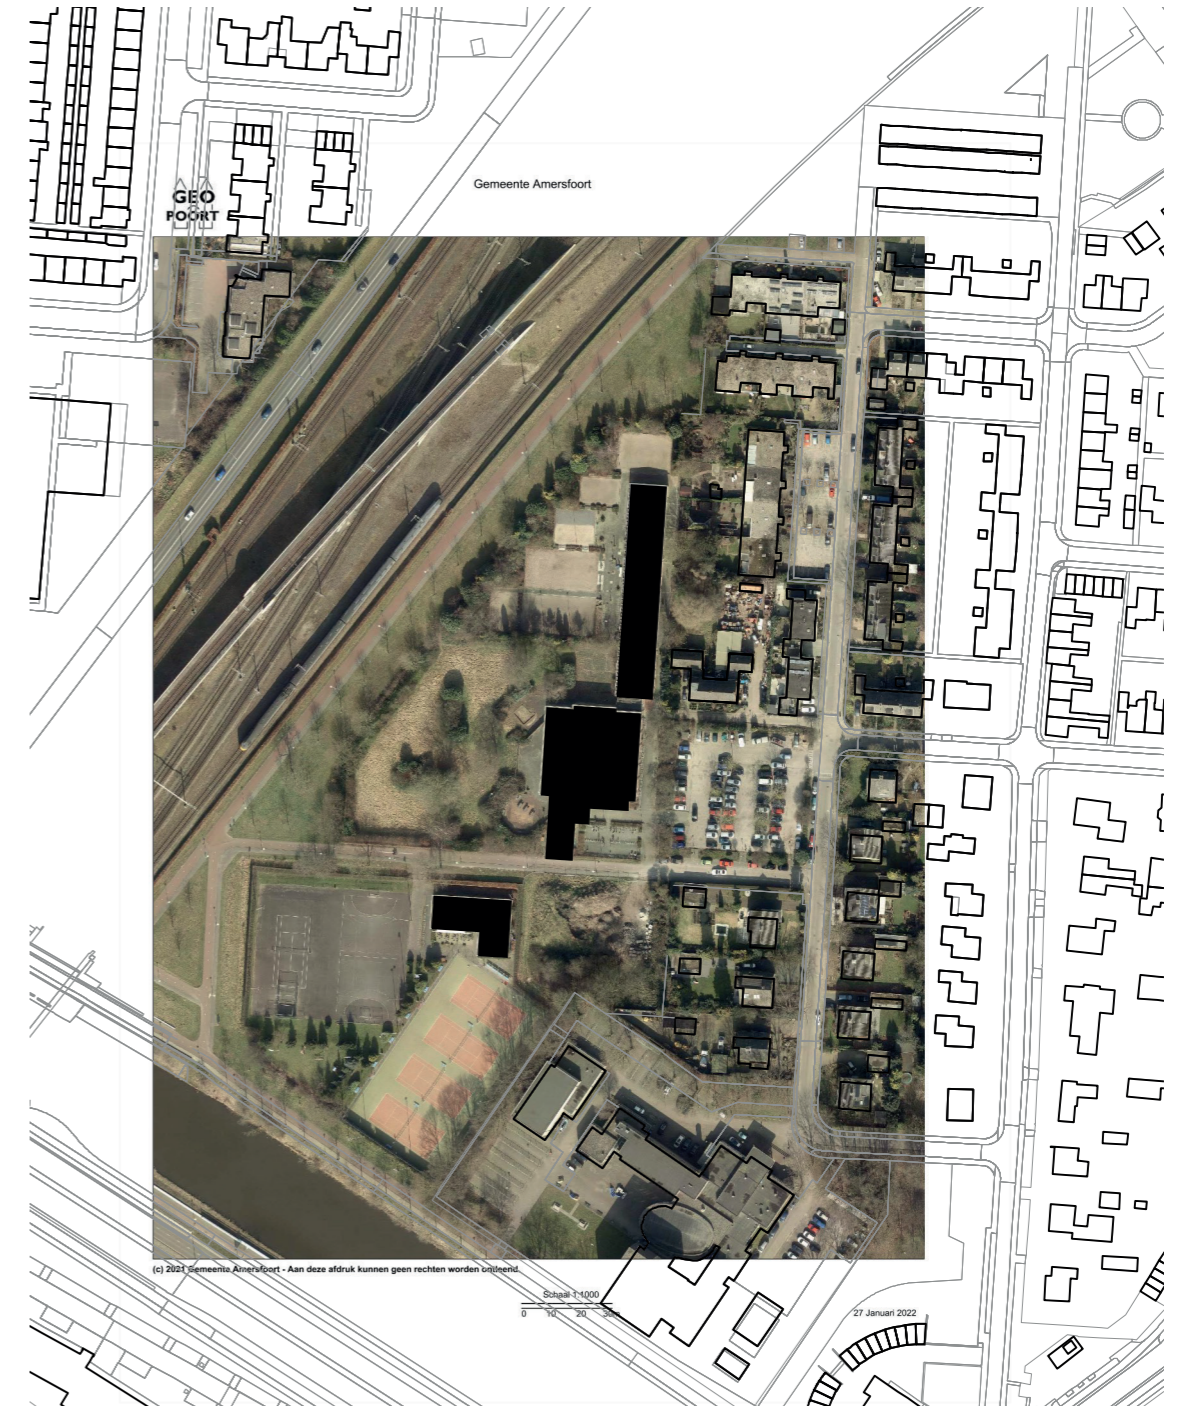

DO sportpark

Vergelijkingskader is 31.287 m² waarvan:
15.009 m² openbaar gebied
16.278 m² afgezoomd / privaat / collectief

Situatie voorheen (2018 op basis van luchtfoto)

Vergelijkingskader is 31.287 m² waarvan:
14.084 m² openbaar gebied
17.203 m² afgezoomd / privaat / collectief

DO sportpark

4.684 m² verharding in openbaar gebied
14.487 verharding op privé gebied, dit is inclusief bebouwing,
nieuwbouw en kunstgras tennisvelden (ca. 3.133 m²)

Situatie voorheen (2018 op basis van luchtfoto)

4.612 m² verharding in openbaar gebied
10.490 m² verharding op privé gebied, dit is inclusief
bebouwing en kunstgras sportvelden (ca. 2.354 m²)

DO sportpark

5.568 m² footprint bebouwing

Situatie voorheen (2018 op basis van luchtfoto)