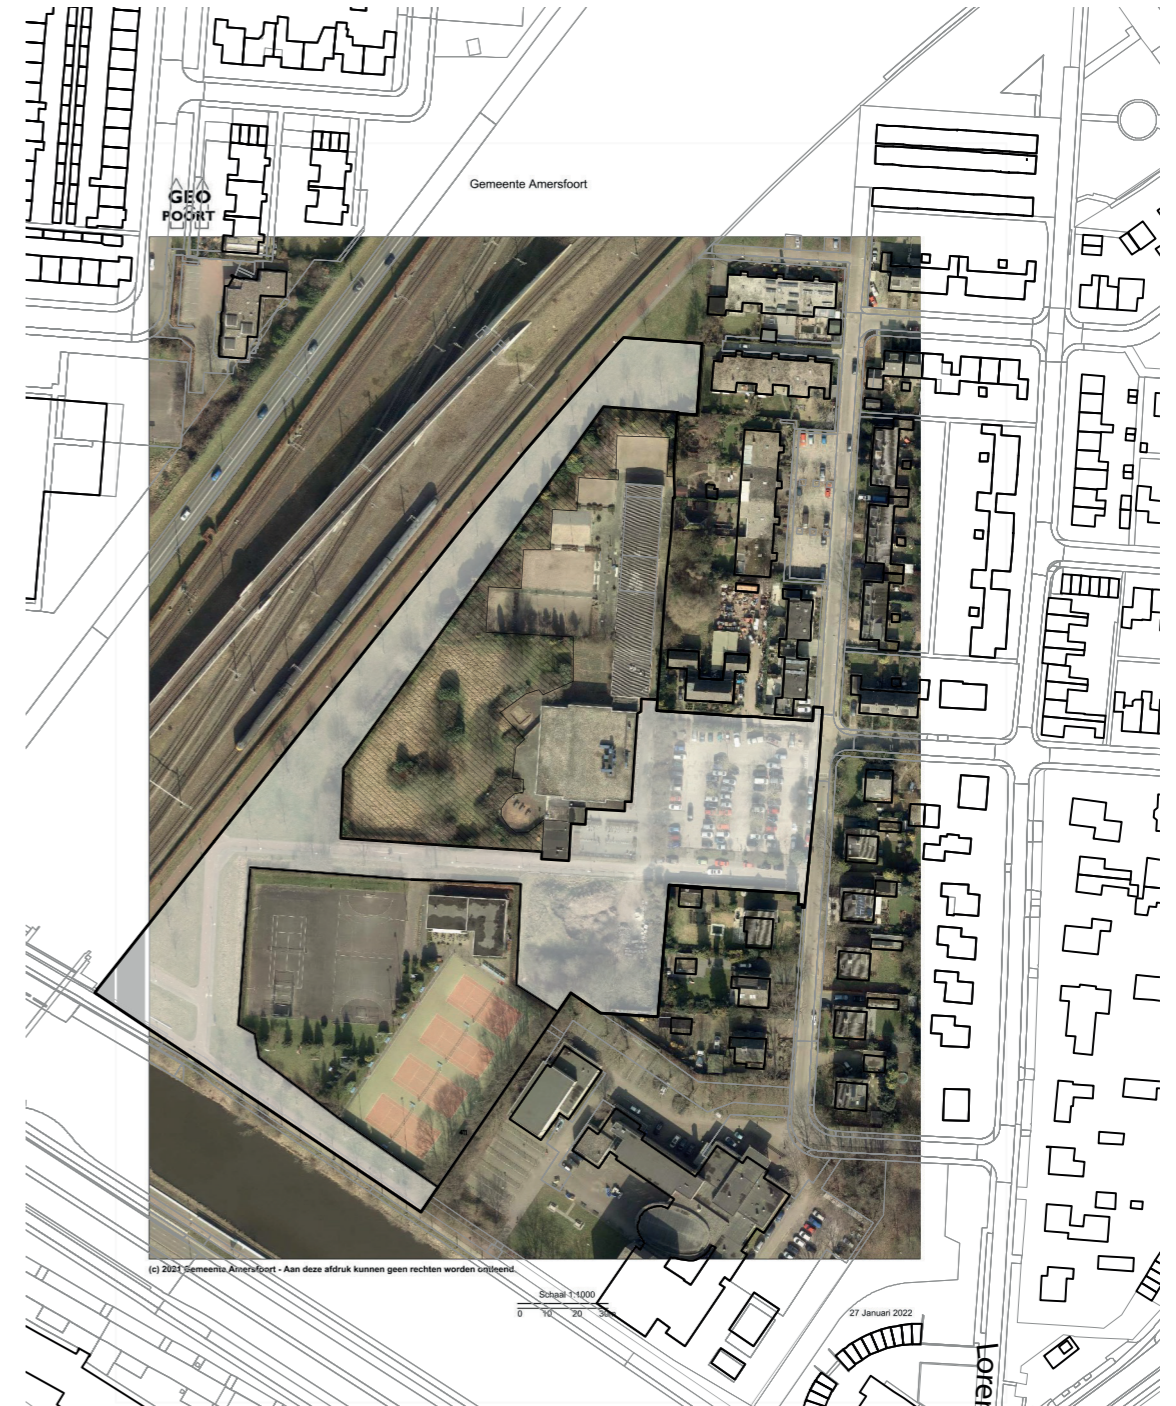

DO sportpark

Vergelijkingskader is 31.287 m² waarvan:
15.009 m² openbaar gebied
16.278 m² afgezoomd / privaat / collectief

Situatie voorheen (2018 op basis van luchtfoto)

Vergelijkingskader is 31.287 m² waarvan:
14.084 m² openbaar gebied
17.203 m² afgezoomd / privaat / collectief

DO sportpark

10.325 m² groen in openbaar gebied
1.791 m² groen op sportterrein

Situatie voorheen (2018 op basis van luchtfoto)

9.472 m² groen in openbaar gebied
6.713 m² groen op sportterrein en voormalig zwembad

DO sportpark

4.684 m² verharding in openbaar gebied
14.487 verharding op privé gebied, dit is inclusief bebouwing,
nieuwbouw en kunstgras tennisvelden (ca. 3.133 m²)

Situatie voorheen (2018 op basis van luchtfoto)

4.612 m² verharding in openbaar gebied
10.490 m² verharding op privé gebied, dit is inclusief
bebouwing en kunstgras sportvelden (ca. 2.354 m²)

DO sportpark

5.568 m² footprint bebouwing

Situatie voorheen (2018 op basis van luchtfoto)