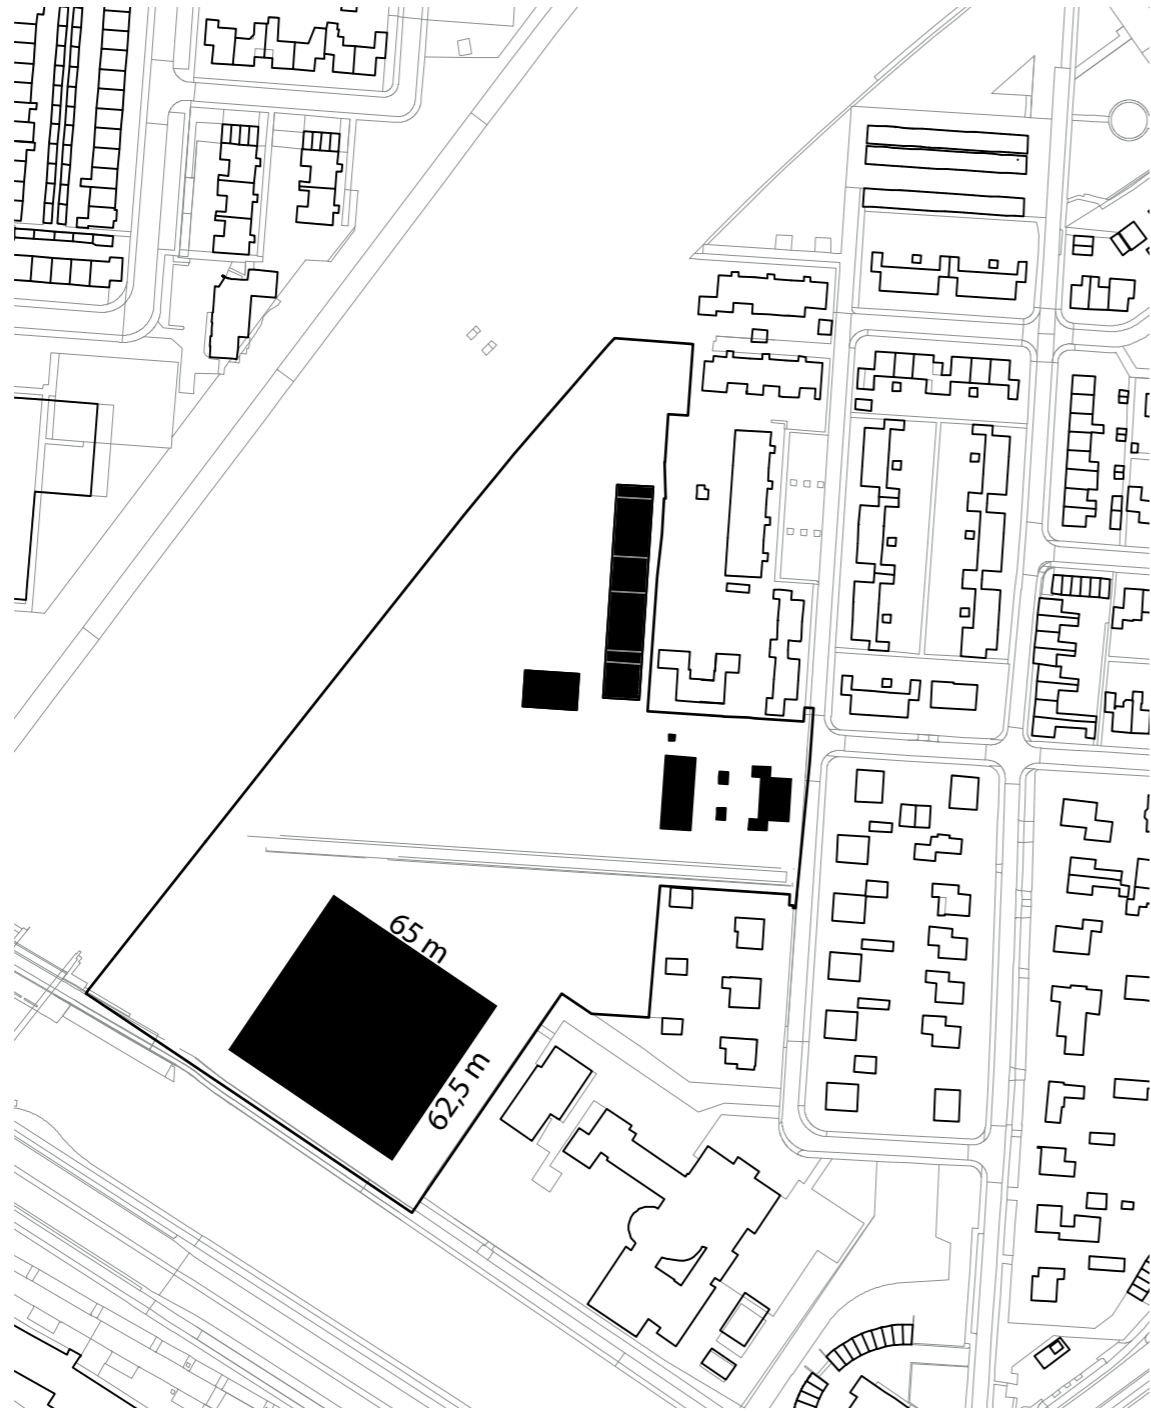

DO sportpark

Vergelijkingskader is 31.287 m² waarvan:
15.009 m² openbaar gebied
16.278 m² afgezoomd / privaat / collectief

Situatie voorheen (2018 op basis van luchtfoto)

Vergelijkingskader is 31.287 m² waarvan:
14.084 m² openbaar gebied
17.203 m² afgezoomd / privaat / collectief

DO sportpark

4.684 m² verharding in openbaar gebied
14.487 verharding op privé gebied, dit is inclusief bebouwing,
nieuwbouw en kunstgras tennisvelden (ca. 3.133 m²)

Situatie voorheen (2018 op basis van luchtfoto)

4.612 m² verharding in openbaar gebied
10.490 m² verharding op privé gebied, dit is inclusief
bebouwing en kunstgras sportvelden (ca. 2.354 m²)

DO sportpark

5.568 m² footprint bebouwing

Situatie voorheen (2018 op basis van luchtfoto)

2.417 m² footprint bebouwing