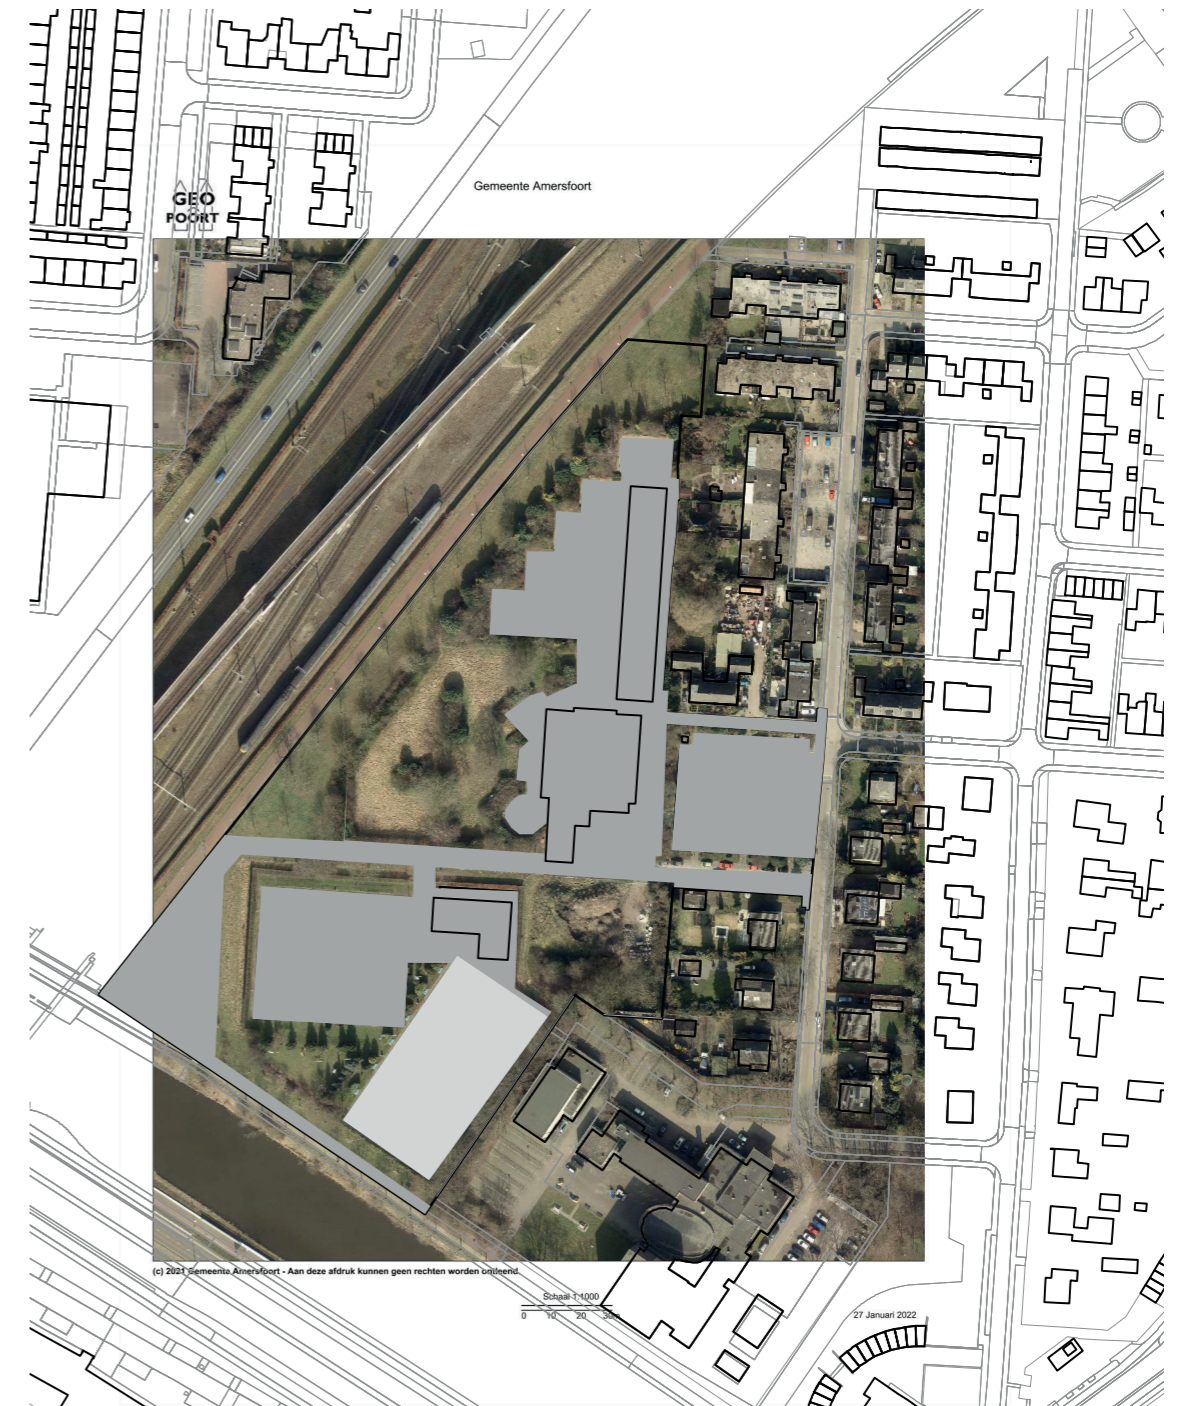

DO sportpark

Vergelijkingskader is 31.287 m² waarvan:
15.009 m² openbaar gebied
16.278 m² afgezoomd / privaat / collectief

Situatie voorheen (2018 op basis van luchtfoto)

Vergelijkingskader is 31.287 m² waarvan:
14.084 m² openbaar gebied
17.203 m² afgezoomd / privaat / collectief

DO sportpark

10.325 m² groen in openbaar gebied
1.791 m² groen op sportterrein

Situatie voorheen (2018 op basis van luchtfoto)

9.472 m² groen in openbaar gebied
6.713 m² groen op sportterrein en voormalig zwembad

DO sportpark

4.684 m² verharding in openbaar gebied
14.487 verharding op privé gebied, dit is inclusief bebouwing,
nieuwbouw en kunstgras tennisvelden (ca. 3.133 m²)

Situatie voorheen (2018 op basis van luchtfoto)

4.612 m² verharding in openbaar gebied
10.490 m² verharding op privé gebied, dit is inclusief
bebouwing en kunstgras sportvelden (ca. 2.354 m²)

DO sportpark

5.568 m² footprint bebouwing

Situatie voorheen (2018 op basis van luchtfoto)