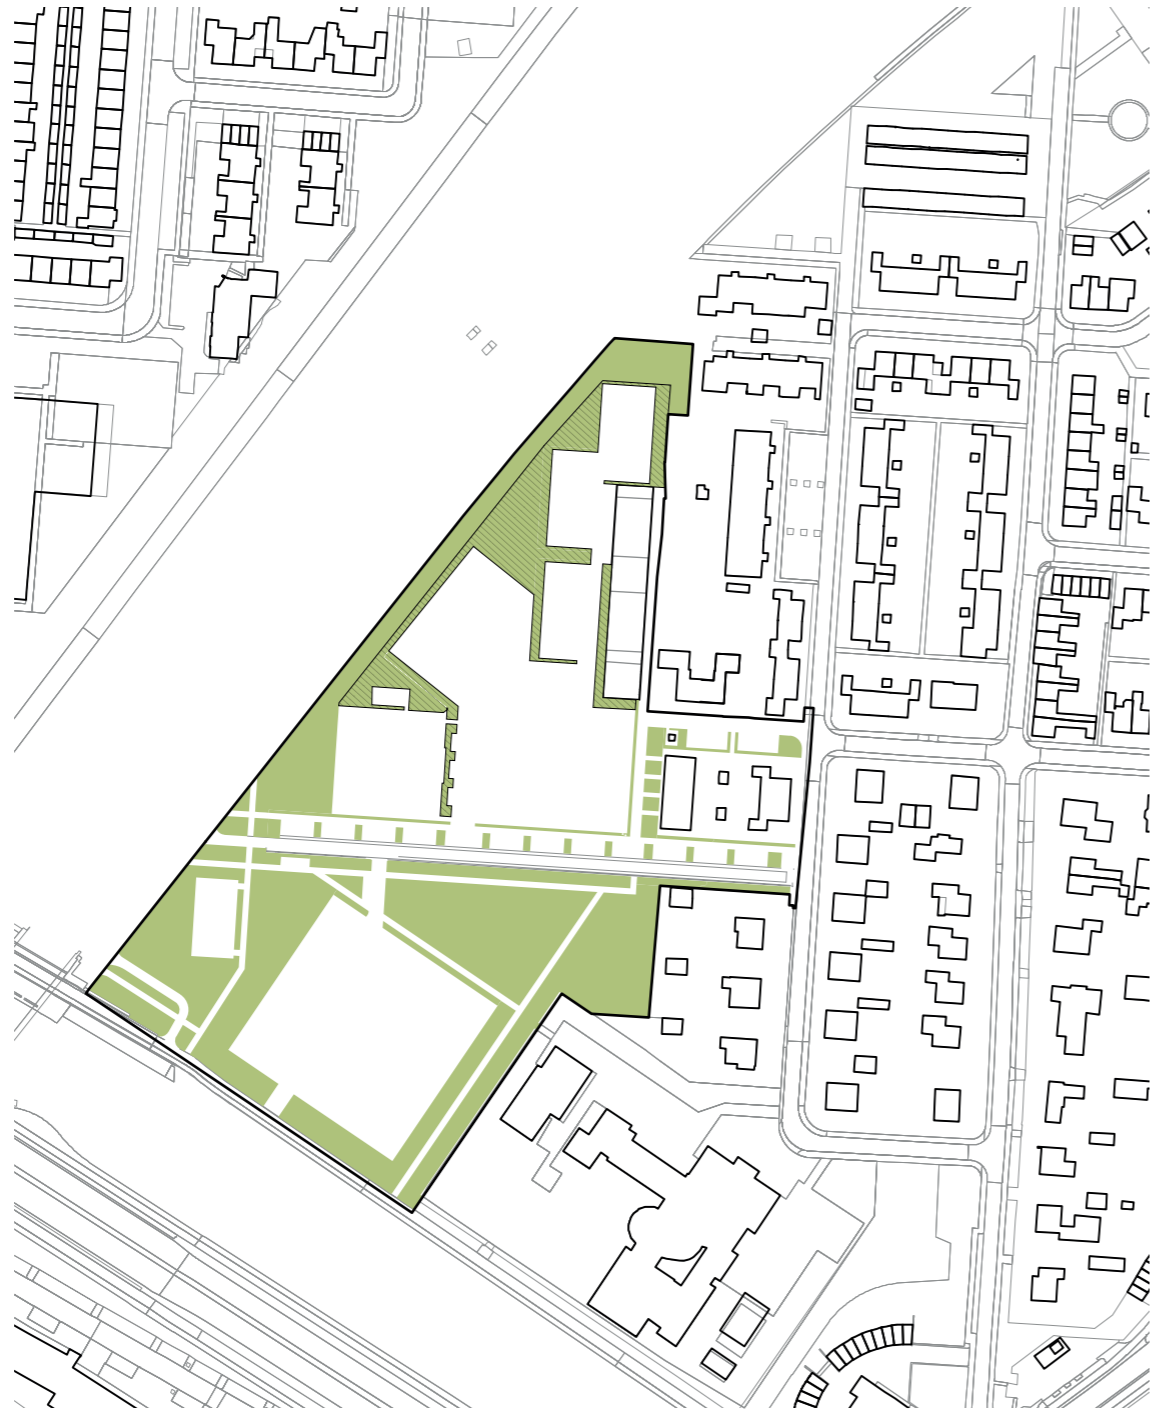

DO sportpark

Vergelijkingskader is 31.287 m² waarvan:
15.009 m² openbaar gebied
16.278 m² afgezoomd / privaat / collectief

Situatie voorheen (2018 op basis van luchtfoto)

Vergelijkingskader is 31.287 m² waarvan:
14.084 m² openbaar gebied
17.203 m² afgezoomd / privaat / collectief

DO sportpark

10.325 m² groen in openbaar gebied
1.791 m² groen op sportterrein

Situatie voorheen (2018 op basis van luchtfoto)

9.472 m² groen in openbaar gebied
6.713 m² groen op sportterrein en voormalig zwembad

DO sportpark

4.684 m² verharding in openbaar gebied
14.487 verharding op privé gebied, dit is inclusief bebouwing,
nieuwbouw en kunstgras tennisvelden (ca. 3.133 m²)

Situatie voorheen (2018 op basis van luchtfoto)

4.612 m² verharding in openbaar gebied
10.490 m² verharding op privé gebied, dit is inclusief
bebouwing en kunstgras sportvelden (ca. 2.354 m²)

DO sportpark

5.568 m² footprint bebouwing

Situatie voorheen (2018 op basis van luchtfoto)